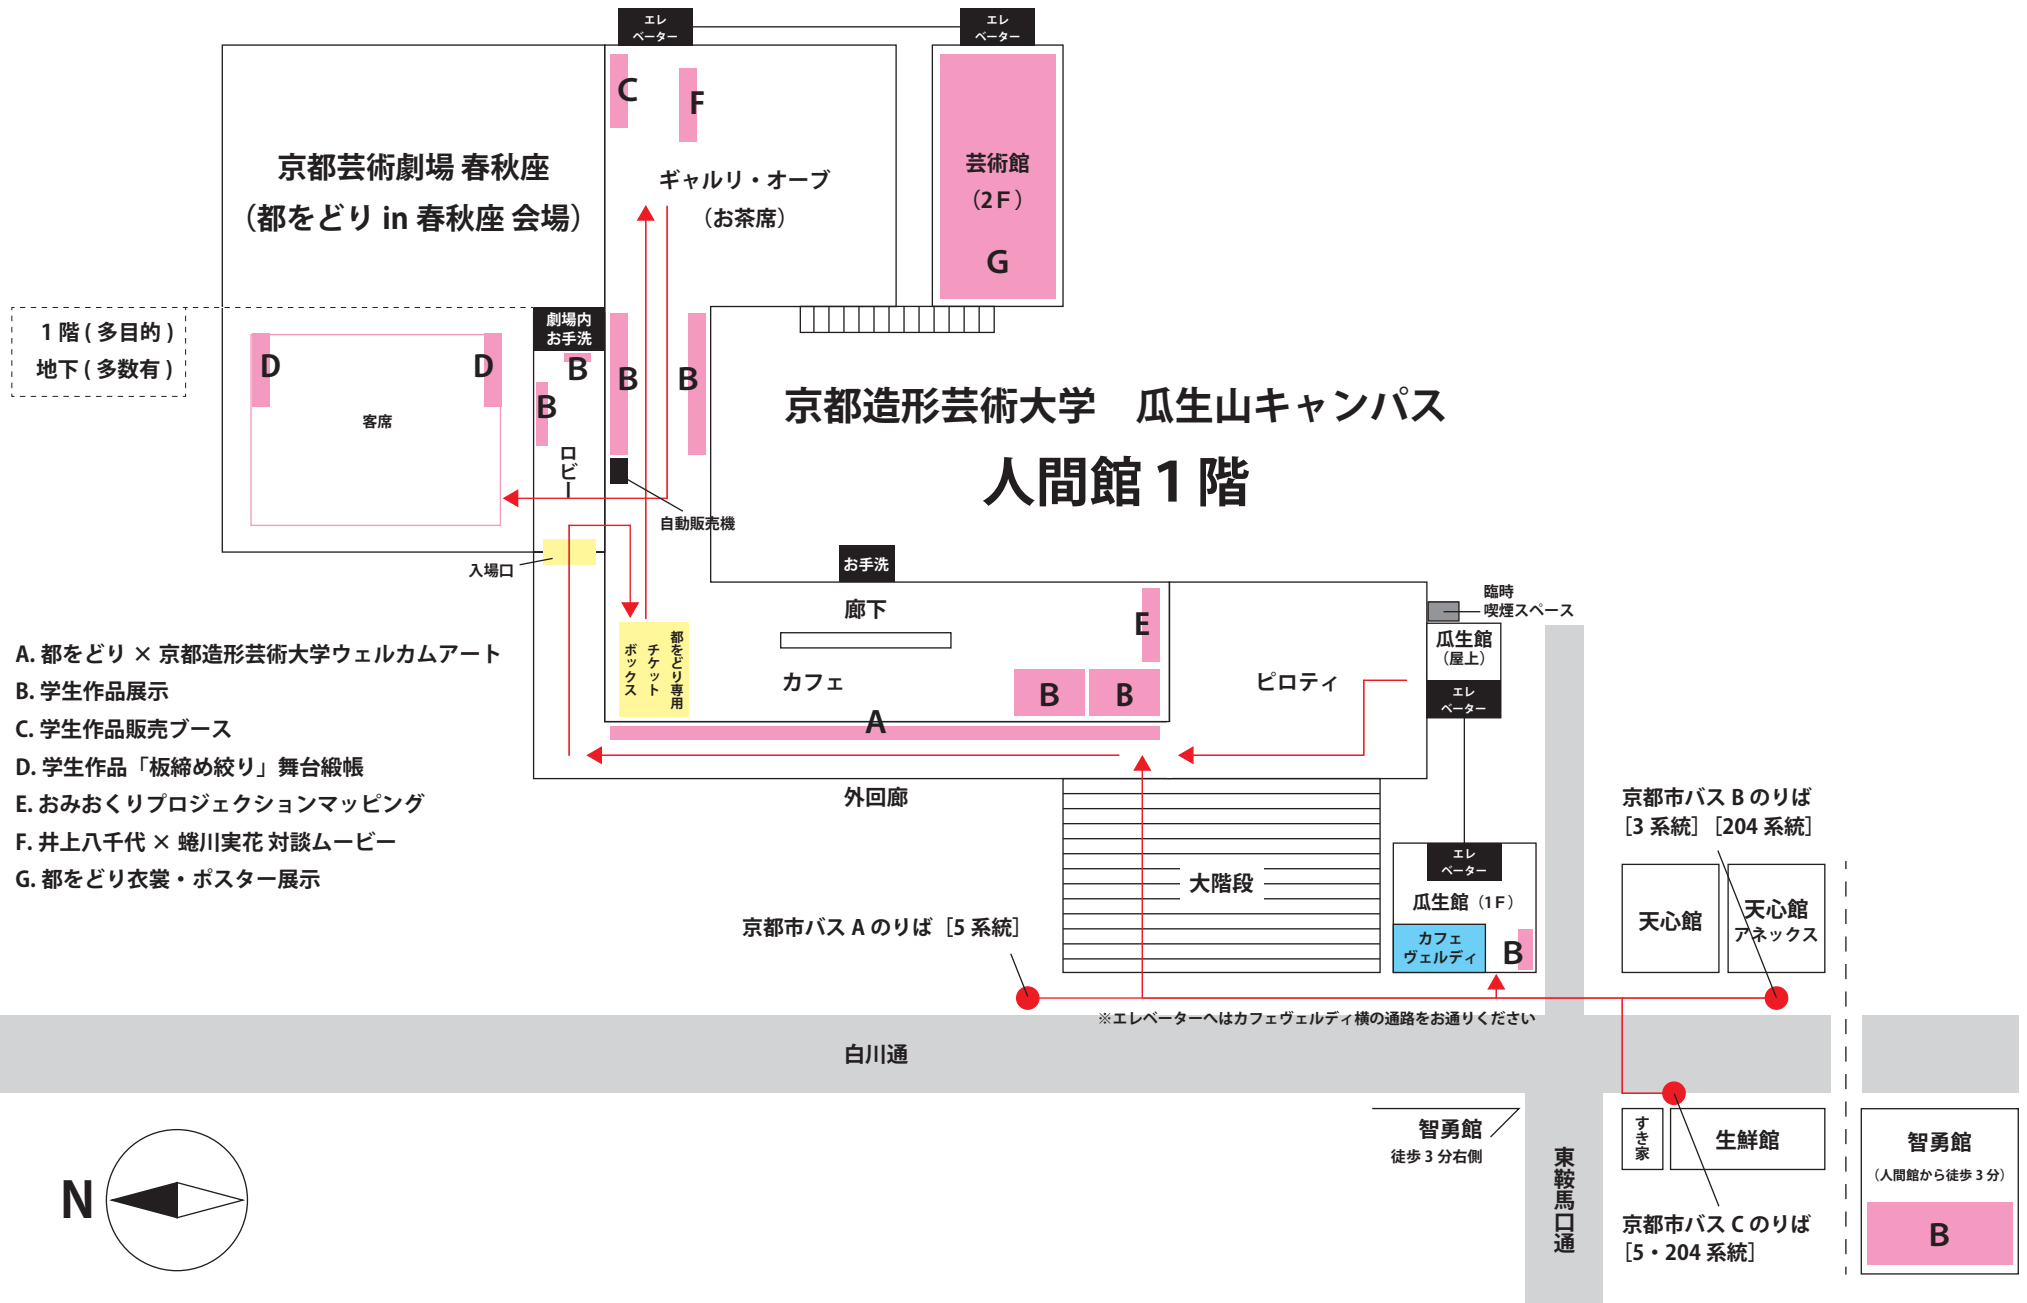

▶「都をどり in 春秋座」会場マップ（ご入場順路）

期間中、「都をどり」からインスピレーションを受けた学生作品の展示をはじめ、さまざまな会場演出がございます。
「都をどり in 春秋座」の公演と併せてお楽しみください。

- A. 都をどり × 京都造形芸術大学ウェルカムアート
- B. 学生作品展示
- C. 学生作品販売ブース
- D. 学生作品「板締め絞り」舞台緞帳
- E. おみおくりプロジェクトマッピング
- F. 井上八千代 × 蛭川実花 対談ムービー
- G. 都をどり衣裳・ポスター展示