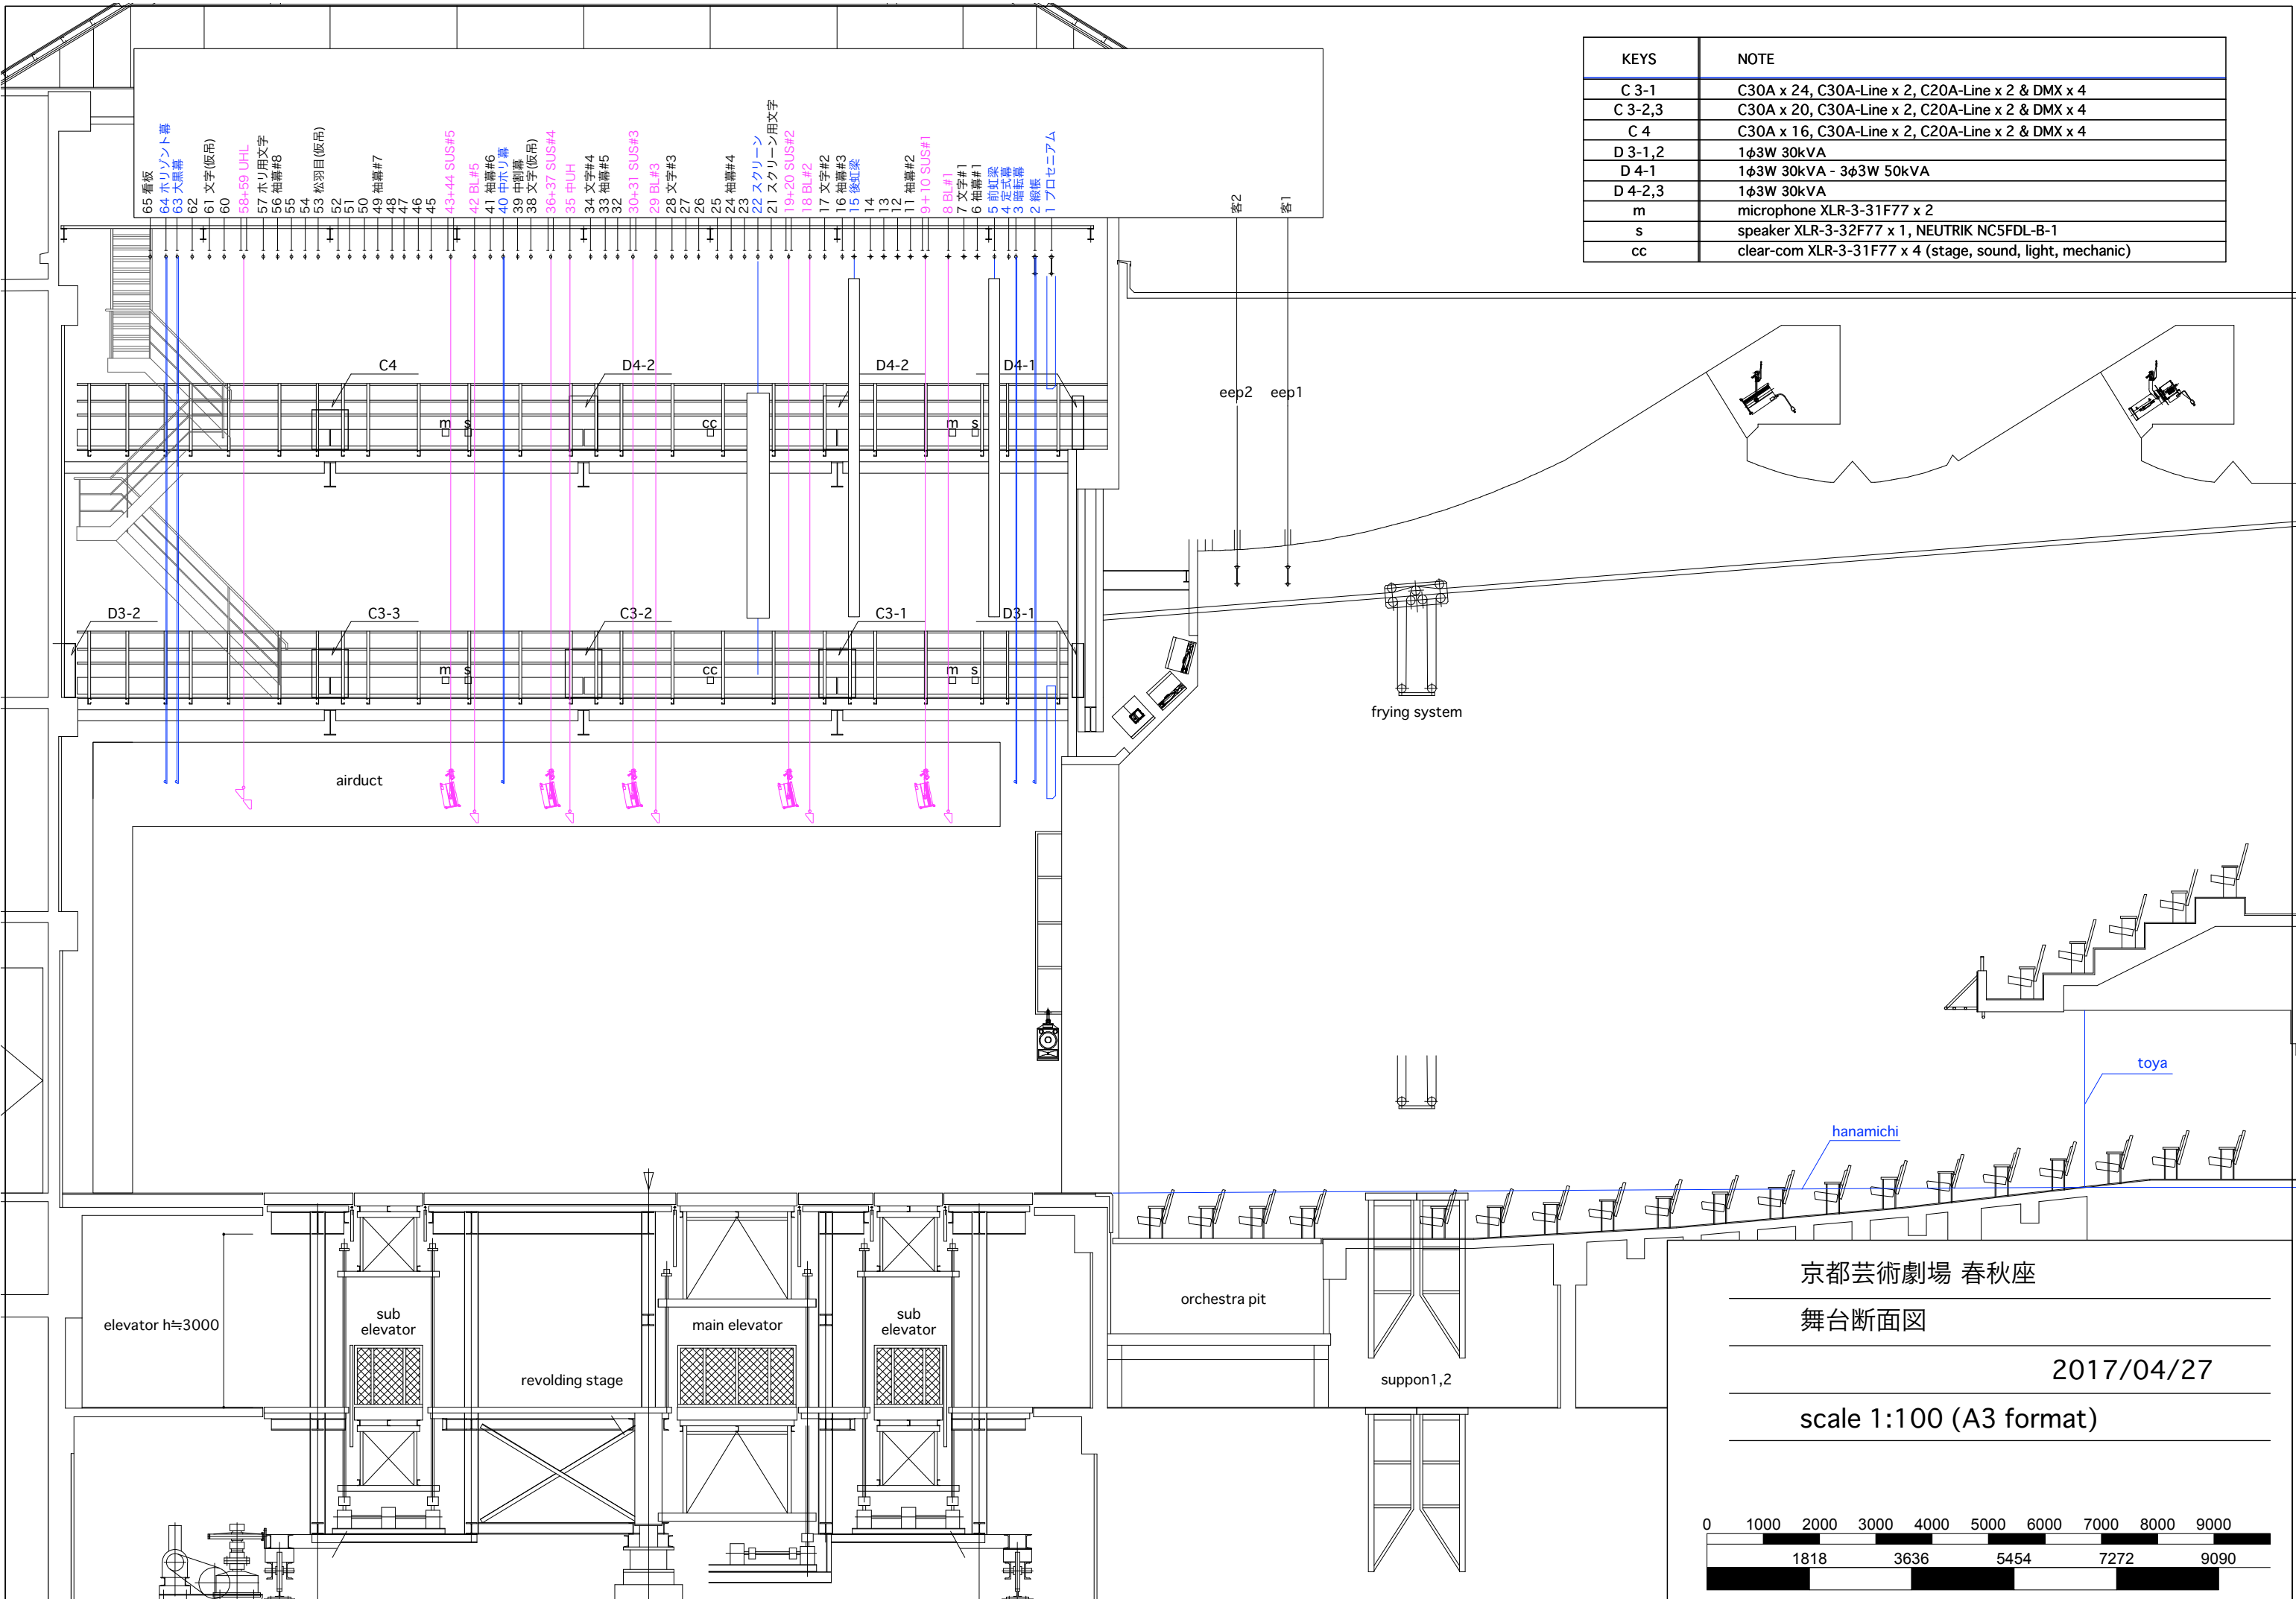

KEYS	NOTE
C 3-1	C30A x 24, C30A-Line x 2, C20A-Line x 2 & DMX x 4
C 3-2,3	C30A x 20, C30A-Line x 2, C20A-Line x 2 & DMX x 4
C 4	C30A x 16, C30A-Line x 2, C20A-Line x 2 & DMX x 4
D 3-1,2	1φ3W 30kVA
D 4-1	1φ3W 30kVA - 3φ3W 50kVA
D 4-2,3	1φ3W 30kVA
m	microphone XLR-3-31F77 x 2
s	speaker XLR-3-32F77 x 1, NEUTRIK NC5FDL-B-1
cc	clear-com XLR-3-31F77 x 4 (stage, sound, light, mechanic)

京都芸術劇場 春秋座  
舞台断面図

2017/04/27

scale 1:100 (A3 format)