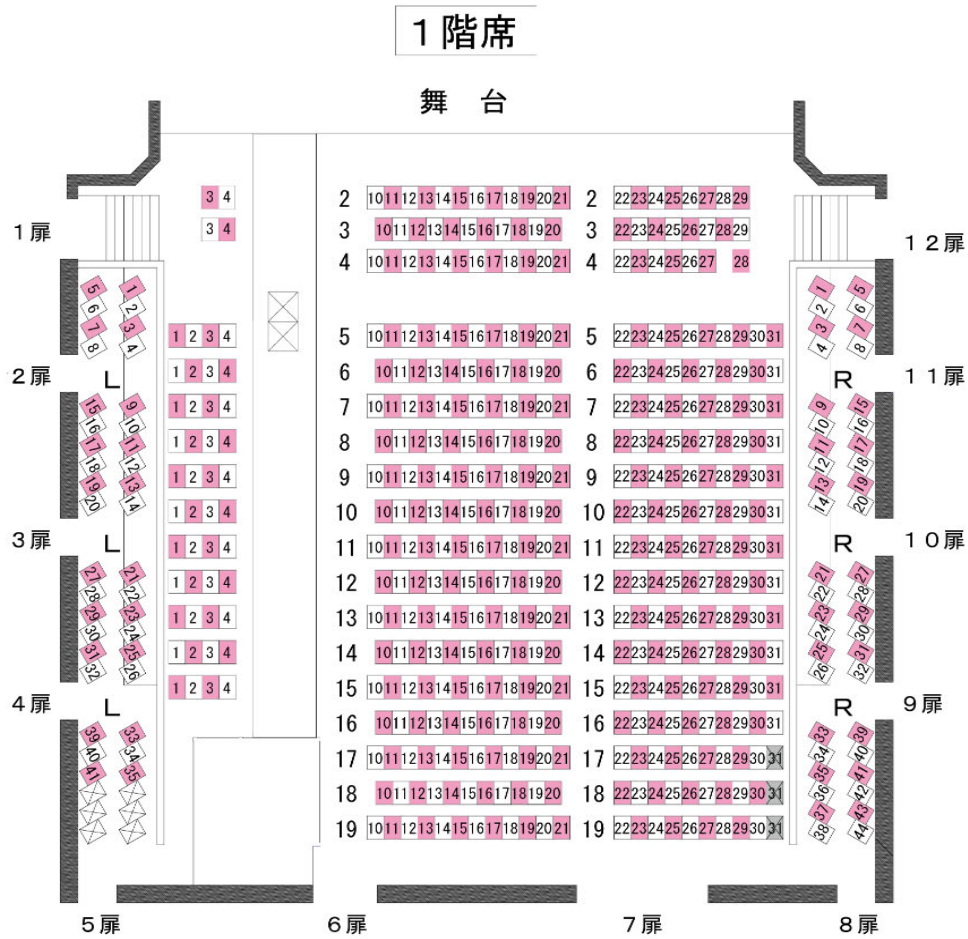

春秋座公演（10/3-4）座席表

客席内での密を防ぐため、事前にお座席、入場扉をご確認ください。
 また、お手洗いなご用事はご着席前にお済ませ下さい。