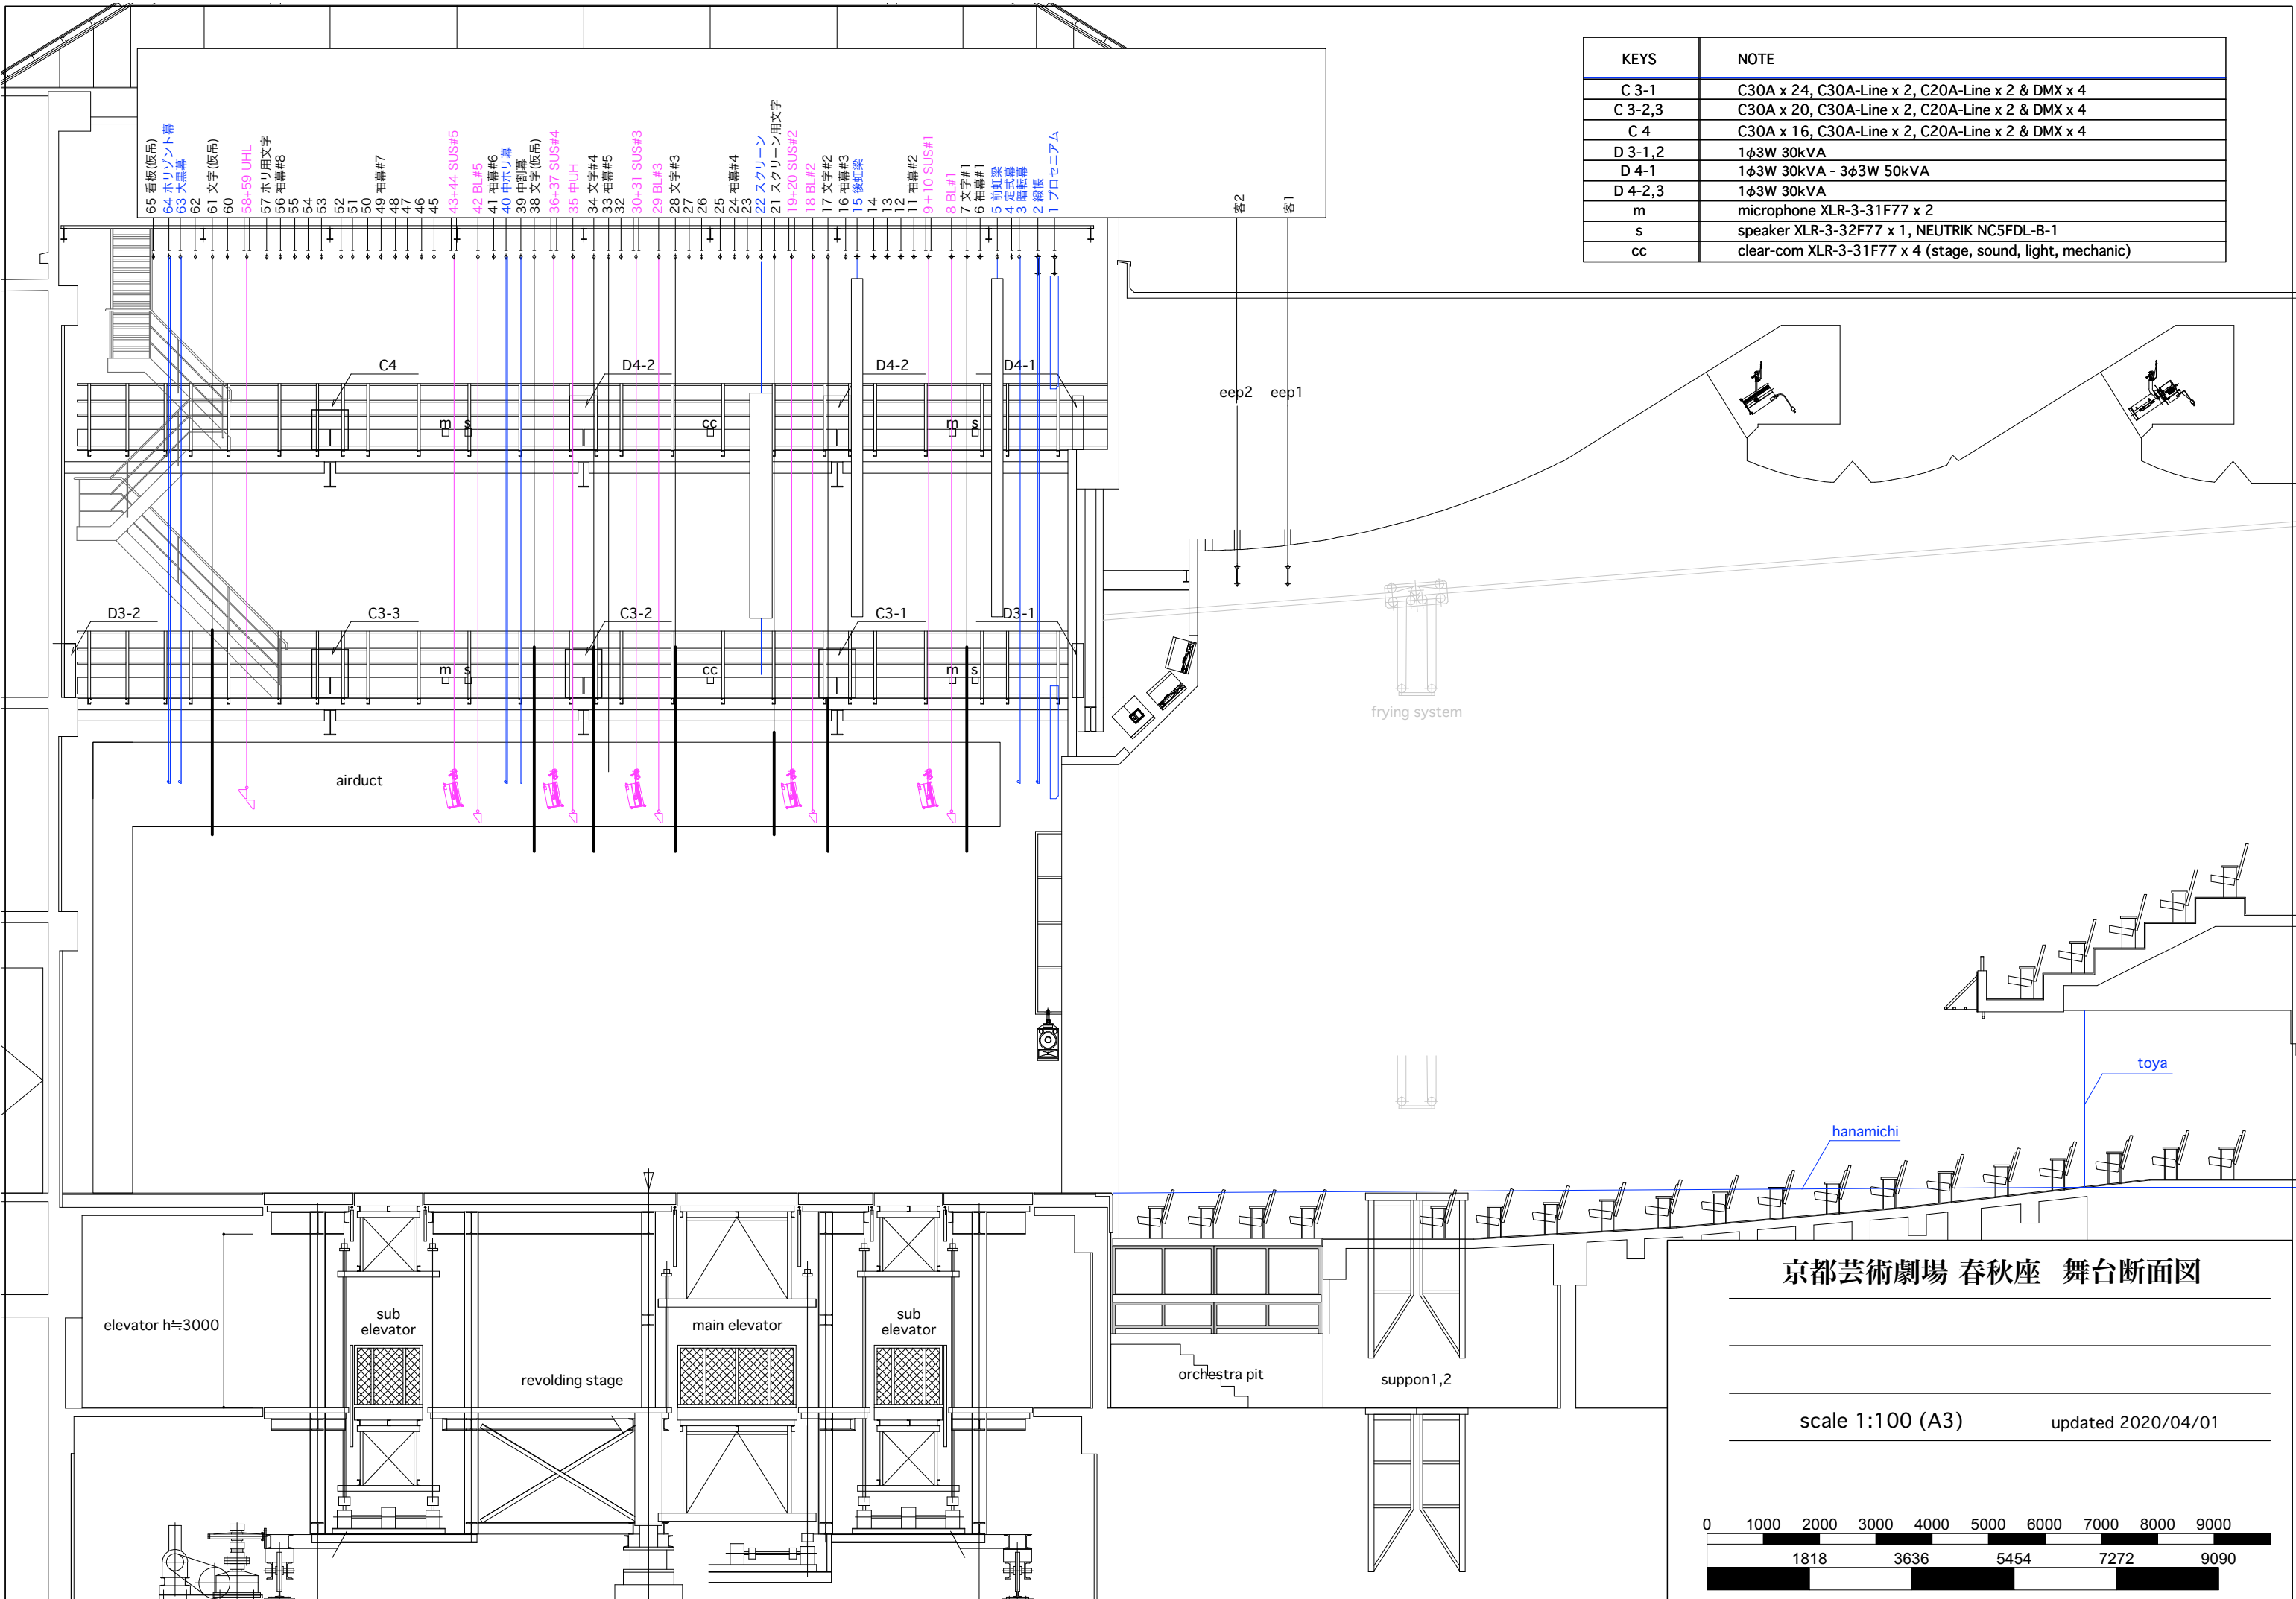

KEYS	NOTE
C 3-1	C30A x 24, C30A-Line x 2, C20A-Line x 2 & DMX x 4
C 3-2,3	C30A x 20, C30A-Line x 2, C20A-Line x 2 & DMX x 4
C 4	C30A x 16, C30A-Line x 2, C20A-Line x 2 & DMX x 4
D 3-1,2	1φ3W 30kVA
D 4-1	1φ3W 30kVA - 3φ3W 50kVA
D 4-2,3	1φ3W 30kVA
m	microphone XLR-3-31F77 x 2
s	speaker XLR-3-32F77 x 1, NEUTRIK NC5FDL-B-1
cc	clear-com XLR-3-31F77 x 4 (stage, sound, light, mechanic)

京都芸術劇場 春秋座 舞台断面図

scale 1:100 (A3) updated 2020/04/01