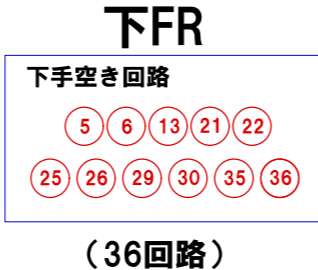

LEGEND

- RIKURI ZOOM 750w
- RJ 1kw
- FQ 1.5kw
- 凸 1.5kw
- 凸 1kw
- RIKURI25° 750w
- PAR64 1N

1.5KW 凸:8インチ 金シート
RIKURI シートサイズ: 4インチ

1.5KFQシートサイズ: 8インチ (カネシート)
1KRJシートサイズ: 6インチ

中BAL10回路
(上BAL4回路/下BAL4回路)

1.5KW 凸:8インチ 金シート

(18回路)

RUKURI Zoom 6インチ

(18回路)

Fr	1CL	2CL	1BAL