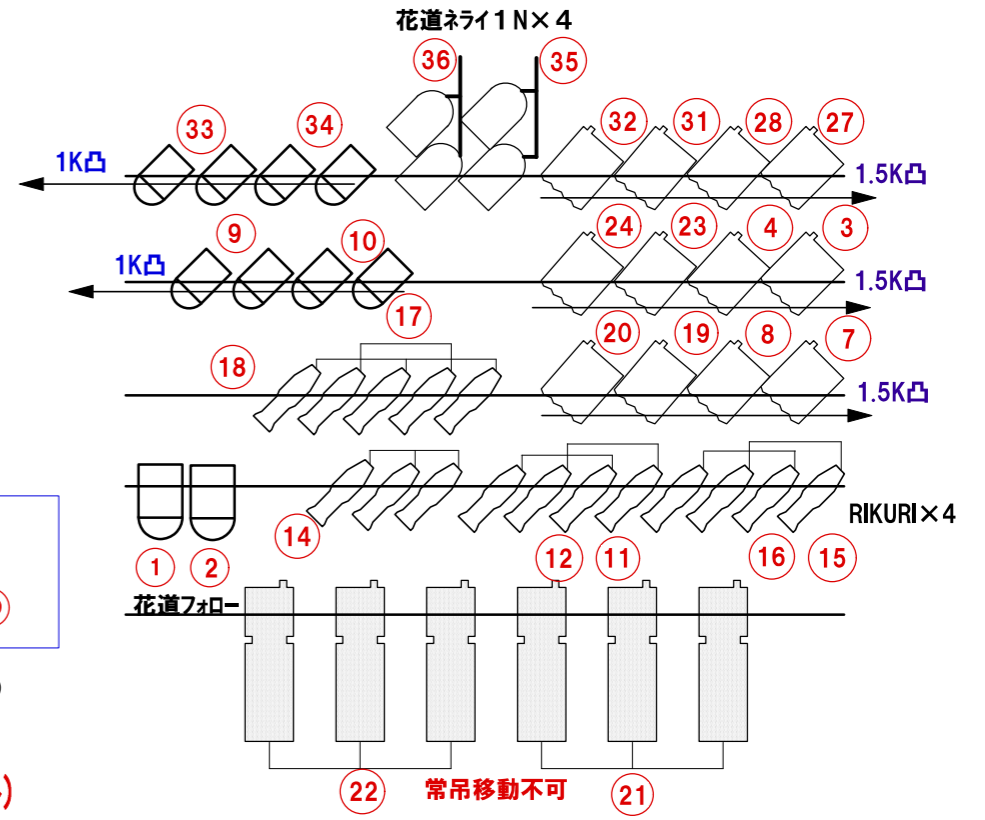

LEGEND

- RIKURI ZOOM 750w
- RJ 1kw
- FQ 1.5kw
- 凸 1.5kw
- 凸 1kw
- RIKURI25° 750w
- PAR64 1N

1.5KW 凸:8インチ 金シート
RIKURI シートサイズ: 4インチ

1.5KFQシートサイズ: 8インチ (カネシート)
1KRJシートサイズ: 6インチ

中BAL10回路
(上BAL4回路/下BAL4回路)

1.5KW 凸:8インチ 金シート

(18回路)

RUKURI Zoom 6インチ

(18回路)

Fr	1CL	2CL	1BAL