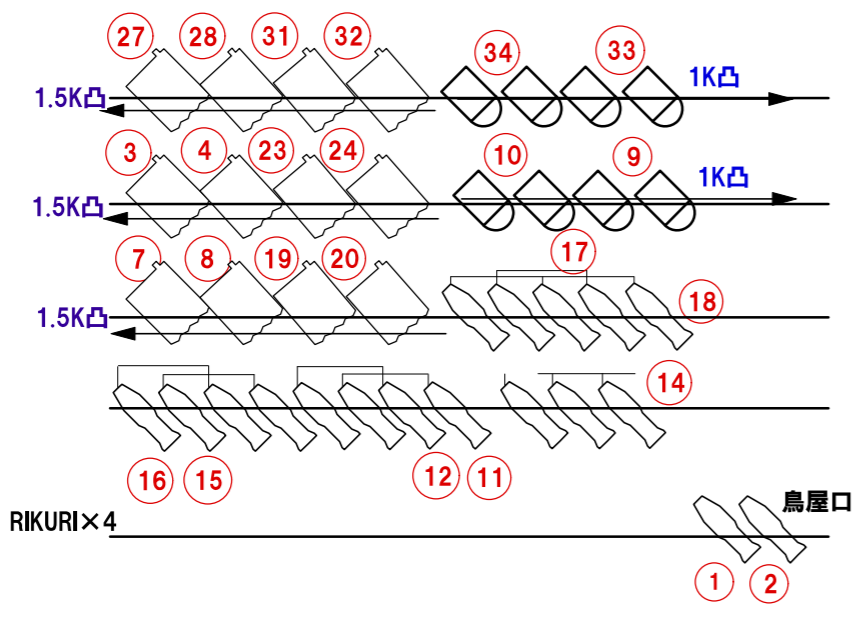

LEGEND

- RIKURI ZOOM 750w
- RJ 1kw
- FQ 1.5kw
- 凸 1.5kw
- 凸 1kw
- RIKURI25° 750w
- PAR64 1N

1.5KW 凸:8インチ 金シート
RIKURI シートサイズ: 4インチ

1.5KFQシートサイズ: 8インチ (カネシート)
1KRJシートサイズ: 6インチ

中BAL10回路
(上BAL4回路/下BAL4回路)

1.5KW 凸:8インチ 金シート

(18回路)

RUKURI Zoom 6インチ

(18回路)

Fr	1CL	2CL	1BAL