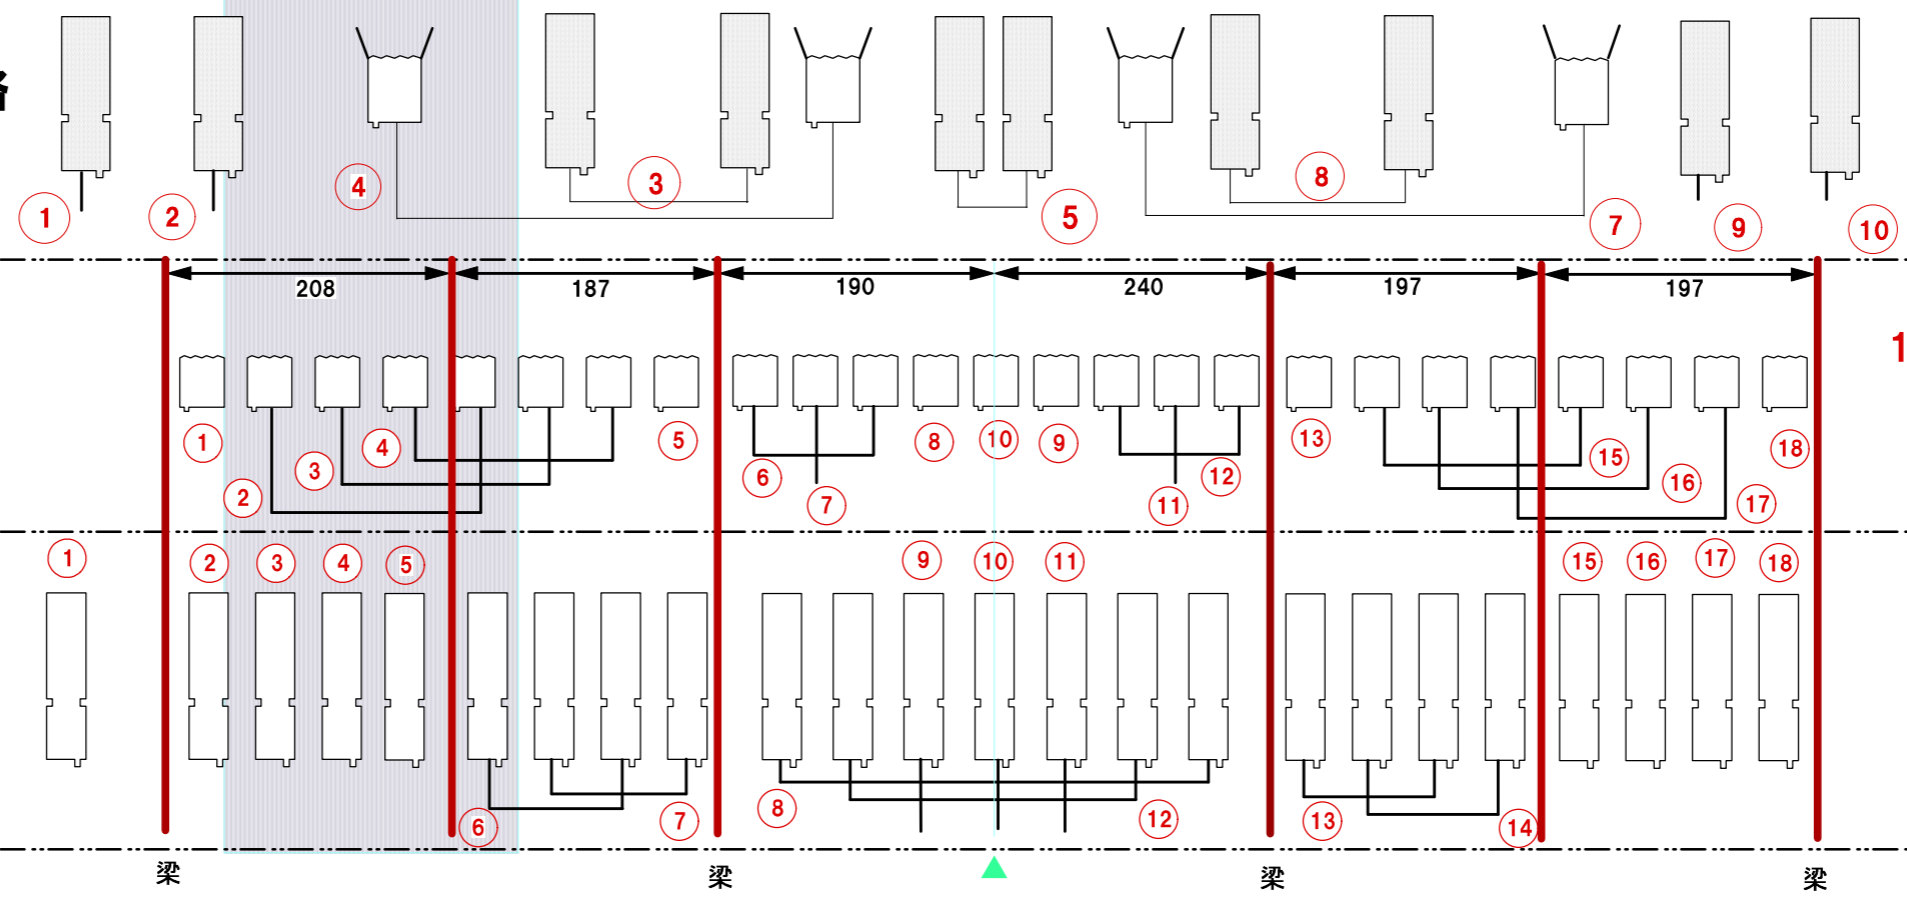

LEGEND

- RIKURI ZOOM 750w
- RJ 1kw
- FQ 1.5kw
- 凸 1.5kw
- 凸 1kw
- RIKURI25° 750w
- PAR64 1N

1.5KW 凸:8インチ 金シート
RIKURI シートサイズ: 4インチ

1.5KFQシートサイズ: 8インチ (カネシート)
1KRJシートサイズ: 6インチ

中BAL10回路
(上BAL4回路/下BAL4回路)

1.5KW 凸:8インチ 金シート

(18回路)

RUKURI Zoom 6インチ

(18回路)

Fr	1CL	2CL	1BAL