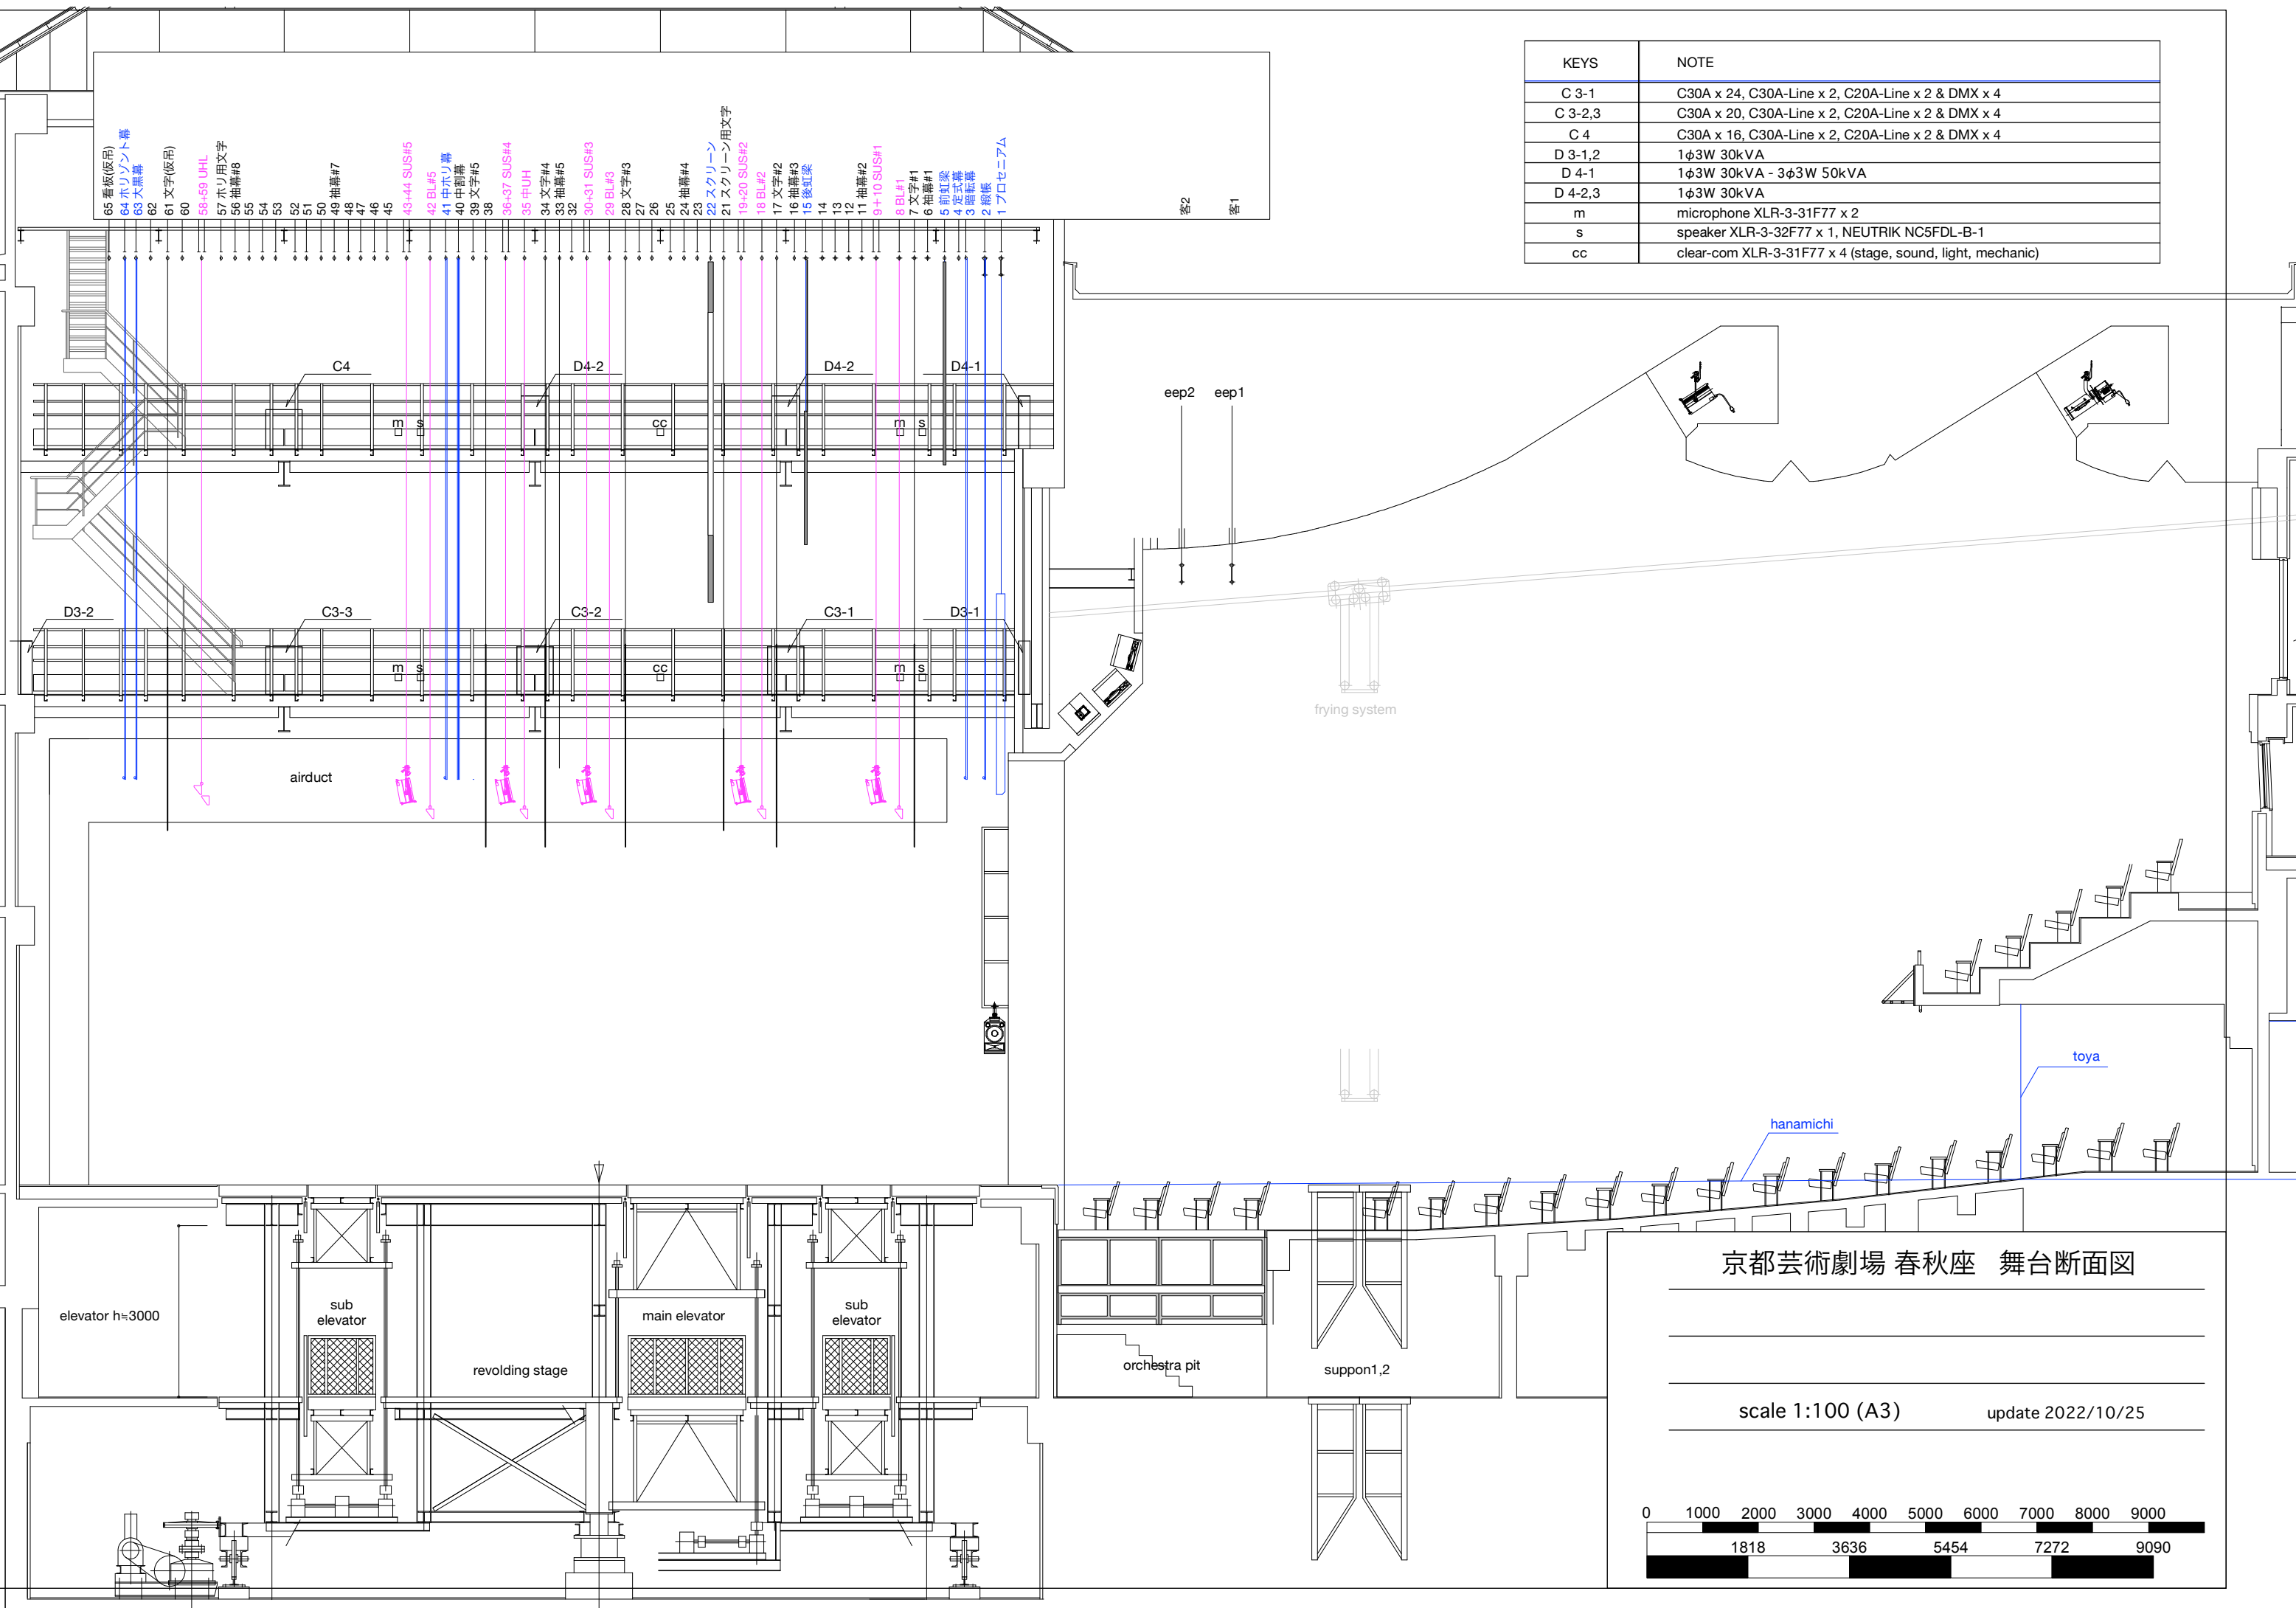

KEYS	NOTE
C 3-1	C30A x 24, C30A-Line x 2, C20A-Line x 2 & DMX x 4
C 3-2,3	C30A x 20, C30A-Line x 2, C20A-Line x 2 & DMX x 4
C 4	C30A x 16, C30A-Line x 2, C20A-Line x 2 & DMX x 4
D 3-1,2	1φ3W 30kVA
D 4-1	1φ3W 30kVA - 3φ3W 50kVA
D 4-2,3	1φ3W 30kVA
m	microphone XLR-3-31F77 x 2
s	speaker XLR-3-32F77 x 1, NEUTRIK NC5FDL-B-1
cc	clear-com XLR-3-31F77 x 4 (stage, sound, light, mechanic)

京都芸術劇場 春秋座 舞台断面図

scale 1:100 (A3)

update 2022/10/25