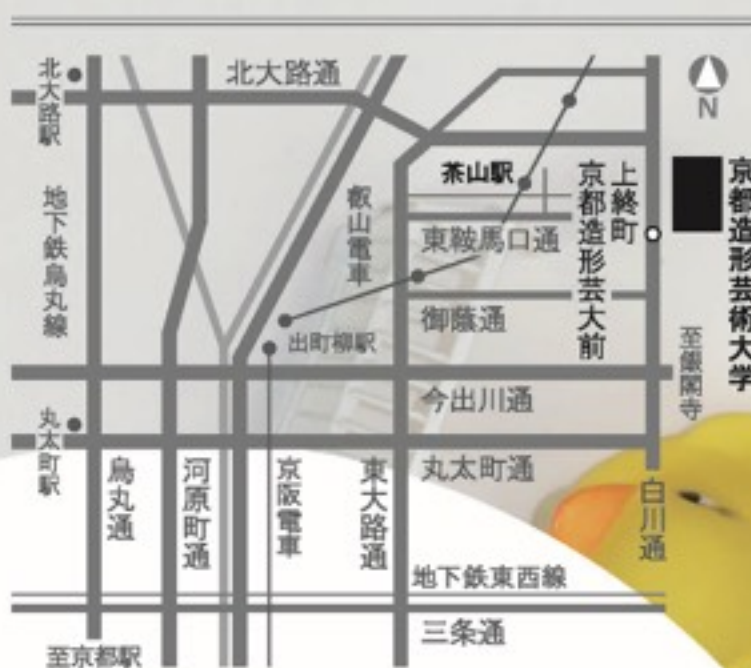

- JR・近鉄「京都」駅、京阪「三条」駅、阪急「河原町」駅から
京都市バス5系統「岩倉」行きに乗車、
「上終町京都造形芸大前」下車
（「京都」駅から約50分、「三条」・「河原町」駅から約30分）
 - 京都市営地下鉄「丸太町」・「北大路」駅
（北大路駅バスターミナル）から
京都市バス204系統循環「高野・銀閣寺」行きに乗車、
「上終町京都造形芸大前」下車（約15分）
 - 京阪「出町柳」駅から叡山電車に乗り換え、
「茶山」駅下車、徒歩約10分
 - タクシーご利用の場合、「京都」駅から約30分。
地下鉄「今出川」駅から約15分
（「京都」～「今出川」は地下鉄で約10分）。
- ※ 所要時間はあくまで参考としての標準時間です。
天候や交通事情により変わりますのでご注意ください。
- ※ 駐車場はございませんので、お車・バイクでのご来場は
ご遠慮ください。