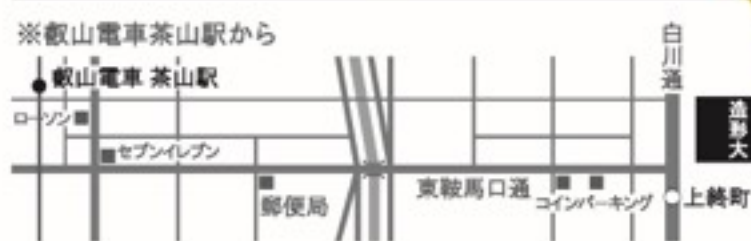

宛先 kyozo12utakata@gmail.com
件名 ヤザキクラス予約
本文 ①お名前（ふりがな）
②人数
③電話番号

ご予約の受付は、前日11月30日（土）の24時までとさせていただきます。お席に限りがございますので、お早めにご予約していただくことをお勧めします。

●主催・問い合わせ先
京都造形芸術大学 舞台芸術学科
〒606-8271 京都府京都市左京区北白川瓜生山 2-116
Tel: 075-791-8237（平日9時～17時、夜間休日は留守番電話対応）
090-8934-7622（公演当日のお問い合わせ先）
Fax: 075-791-8113（24時間受付）
butai@kuad.kyoto-art.ac.jp（舞台芸術学科メールアドレス）
<http://www.kyoto-art.ac.jp/production/?author=10>（舞台芸術学科ブログページ）

- JR・近鉄「京都」駅、京阪「三条」駅、阪急「河原町」駅から
京都市バス5系統「岩倉」行きに乗車、
「上終町京都造形芸大前」下車
（「京都」駅から約50分、「三条」・「河原町」駅から約30分）
 - 京都市営地下鉄「丸太町」・「北大路」駅
（北大路駅バスターミナル）から
京都市バス204系統循環「高野・銀閣寺」行きに乗車、
「上終町京都造形芸大前」下車（約15分）
 - 京阪「出町柳」駅から叡山電車に乗り換え、
「茶山」駅下車、徒歩約10分
 - タクシーご利用の場合、「京都」駅から約30分。
地下鉄「今出川」駅から約15分
（「京都」～「今出川」は地下鉄で約10分）。
- ※ 所要時間はあくまで参考としての標準時間です。
天候や交通事情により変わりますのでご注意ください。
- ※ 駐車場はございませんので、お車・バイクでのご来場は
ご遠慮ください。