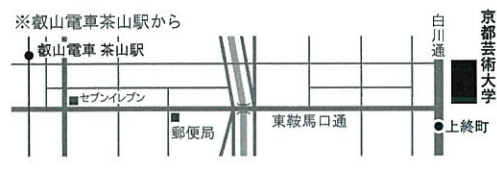

2022年

【如月卒業公演～賑やか団舞～】

日時 2022年2月2日(水)・3日(木)

開演 14時00分～16時30分

場所 京都芸術劇場・春秋座ホワイエ

桃色女剣劇団

◆ おそらく国内唯一かつ学内最古の大衆演劇サークル「桃色女剣劇団」略して桃剣！
愉快的な4人組率いる16名が、2年ぶりに春秋座ホワイエにて卒業公演を行います！

【キャスト】

桜ノ宮蘭 / 熊朋梓音 / 鶴馬剣真 / 雲仙永政

藤枝勇希 / 藍染閨 / 三日月・H・夏樹 / 蒼月友璃 / 下藤夢芽 / 崎弥蒼 / 天海咲翔

日向茜 / 一色渚 / 道明寺りいた / 藤馬綾加 / 一櫛

【裏方】 椎名つまみ 【チラシデザイン】 八百万福丸

【アクセス方法】

- ◎ JR・近鉄「京都」駅、京阪「三条」駅、阪急「京都河原町」駅から
京都市バス5系統「岩倉」行きに乗車、
「上終町京都造形芸大前」下車
（「京都」駅から約50分、「三条」・「京都河原町」駅から約30分）
 - ◎ 京都市営地下鉄「丸太町」・「北大路」駅
（北大路駅バスターミナル）から京都市バス204系統循環
「高野・銀閣寺」行きに乗車、「上終町京都造形芸大前」下車（約15分）
 - ◎ 京阪電車「出町柳」駅から叡山電車に乗り換え、
「茶山」駅下車、徒歩約10分
 - ◎ タクシーご利用の場合、「京都」駅から約30分。
地下鉄「今出川」駅から約15分
（「京都」～「今出川」は地下鉄で約10分）。
- ※所要時間はあくまで参考としての標準時間です。
天候や交通事情により変わりますのでご注意ください。
※駐車場はございませんので、お車・バイクでのご来場は
ご注意ください。