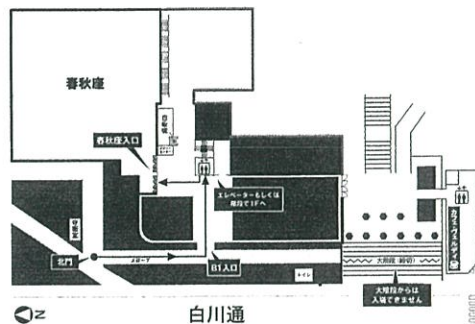

当劇場の
感染症対策

手洗い・消毒、マスク着用 など

大階段、カフェベルディ側エレベーターからは入場できません。白川通北にございます北門から入場、B1入口(図書館前)からエレベーターまたは階段にて1F「春秋座入口」にお越しください。

- ◎ JR・近鉄「京都」駅、京阪「三条」駅、阪急「京都河原町」駅から京都市バス5系統「岩倉」行きに乗り、「上終町・瓜生山学園 京都芸術大学前」下車(「京都」駅から約50分、「三条」・「京都河原町」駅から約30分)
 - ◎ 京都市営地下鉄「丸太町」・「北大路」駅(北大路駅バスターミナル)から京都市バス204系統循環「高野・銀閣寺」行きに乗り、「上終町・瓜生山学園 京都芸術大学前」下車(約15分)
 - ◎ 京阪電車「出町柳」駅から叡山電車に乗り換え、「茶山」駅下車、徒歩約10分
 - ◎ タクシーご利用の場合、「京都」駅から約30分。地下鉄「今出川」駅から約15分(「京都」～「今出川」は地下鉄で約10分)。
- ※所要時間はあくまで参考としての標準時間です。天候や交通事情により変わりますのでご注意ください。
※駐車場はございませんので、お車・バイクでのご来場はご遠慮ください。