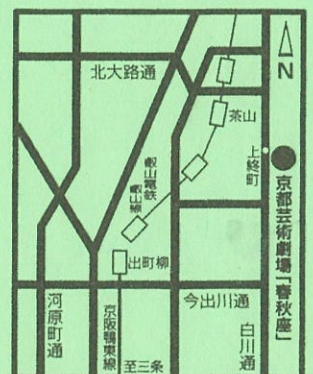

来人'S (京都市)

恵音 (自閉症者教室受講生)

基礎講座受講生

レベルアップ講座受講生

子供教室受講生

恵 (京都造形芸術大学・京都芸術デザイン専門学校学生)

恵炎 (和太鼓研究センター)

入場料 ¥700

お問い合わせ

京都造形芸術大学
和太鼓研究センター
☎075-791-9145

※公演当日、お車でのご来場はご遠慮下さい。

【交通】●JR京都駅／京阪三条駅／阪急河原町駅より、市バス5番岩倉行きで上終町京都造形芸術大学前下車●地下鉄北大路駅より市バス204循環で上終町京都造形芸術大学前下車●叡電茶山駅下車徒歩10分

【お願い】駐車場が使用できませんのでご来場には電車、バス、タクシーなどをご利用下さい。

場所: 京都芸術劇場「春秋座」