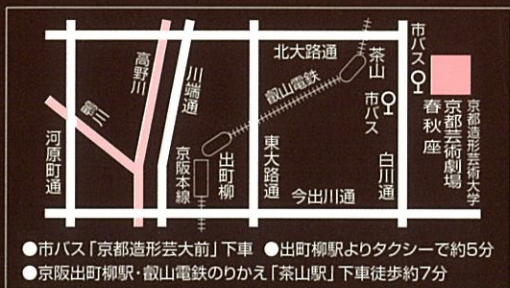

MITSU NISHIKAWA RECITAL

第17回

西川 充りさいたる

2004・10/9 SAT

開場●16:30 開演●17:00

京都芸術劇場 春秋座

京都市左京区北白川瓜生山2-116

京都造形芸術大学内 TEL075-791-8240