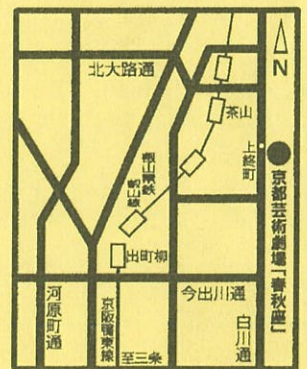

恵炎 (和太鼓教育センター)

入場料

一般：500円  
小学生：300円  
小学生未満：無料

■お問い合わせ 京都造形芸術大学 和太鼓教育センター

☎075-791-9145 ※公演当日お車で  
来場はご遠慮ください

【交通】●JR京都駅/京阪三条  
駅/阪急河原町駅より、市バス5  
番岩倉行きで上終町京都造形  
芸術大学前下車●地下鉄北大路駅より  
市バス204循環で上終町京都造形  
芸術大学前下車●叡電茶山駅下車  
徒歩10分

# 場所: 京都芸術劇場「春秋座」

京都造形芸術大学内