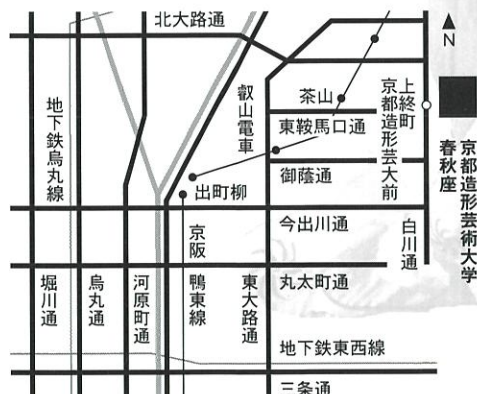

チケット：2008年8月4日(月) 発売開始

前売・当日(全席指定)

一般	3,500円
学生&ユース席	1,000円 (25歳以下対象 / 座席範囲指定あり)
シニア	3,000円 (60歳以上対象)

※学生&ユース、シニアは要身分証明書提示

※学生&ユース席は京都芸術劇場チケットセンター及び、京都各大学生協プレイガイドのみ取り扱い

チケット取扱い：

京都芸術劇場チケットセンター tel: 075-791-8240 (平日10時~17時)
電子チケットぴあ tel: 0570-02-9999 (Pコード: 388-177)
<http://pia.jp/t>
KBS京都プレイガイド tel: 075-431-8300 (10~17時 ※月・祝除く)
京都・滋賀各大学生協プレイガイド

上演時間：約2時間(休憩15分含む)

京都芸術劇場 春秋座 (京都造形芸術大学内)

〒606-8271 京都市左京区北白川瓜生山2-116

会場アクセス：

- ◆JR「京都」駅、京阪「三条」駅、阪急「河原町」駅から
→京都市バス5番「岩倉」行き乗車、「上終町・京都造形芸術大前」下車
(京都駅から約50分、三条駅・河原町駅から30分)
- ◆市営地下鉄「丸太町」「北大路」駅から
→京都市バス204循環に乗車、「上終町・京都造形芸術大前」下車(約15分)
- ◆京阪電鉄「出町柳」駅から
→叡山電鉄に乗り換え、「茶山」駅下車、徒歩10分