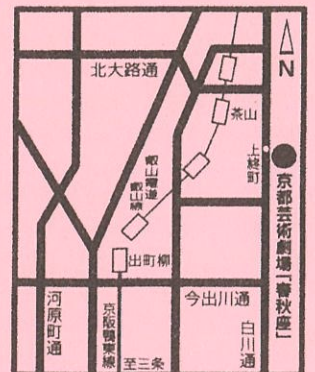

入場料 ¥700

お問い合わせ

京都造形芸術大学
和太鼓研究センター
☎ 075-791-9145

※公演当日、お車でのご来場はご遠慮下さい。

【交通】●JR京都駅／京阪三条駅／阪急河原町駅より、市バス5番岩倉行きで上終町京都造形芸術大学前下車●地下鉄北大路駅より市バス204循環で上終町京都造形芸術大学前下車●叡電茶山駅下車徒歩10分

【お願い】駐車場が使用できませんのでご来場には電車、バス、タクシーなどをご利用下さい。

場所: 京都芸術劇場「春秋座」

京都造形芸術大学内