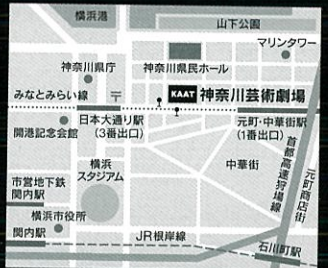

- ▶チケットかながわ 0570-015-415 (10:00～18:00) <http://www.kaat.jp/>
- ▶チケットぴあ <http://pia.jp/t/adolf/> (PC/携帯/スマートフォン共通)
チケットぴあ店舗、セブン・イレブン、サークルK・サンクスでも直接販売
0570-02-9999 (Pコード: 442-481)
- ▶e+ (イープラス) <http://eplus.jp/kaat/> (PC・携帯)
- ▶ローンチケット 0570-084-003 (Lコード: 38434) <http://l-like.com/> (PC・携帯)
- ▶tvk チケットカウンター <http://www.tvkcom.net/>
- ◎お問合せ チケットかながわ 0570-015-415

主催 KAAT 神奈川芸術劇場

6/3	4	5	6	7	8	9	10	11	12	13	14
(水)	(木)	(金)	(土)	(日)	(月)	(火)	(水)	(木)	(金)	(土)	(日)
13:00											
14:00											
17:00											
19:00											

★=託児サービスあり。公演1週間前までに要予約・有料。イベント託児・マザーズ 0120-788-222

KAAT 5th Anniversary
KAAT 神奈川芸術劇場

〒231-0023 神奈川県横浜市市中区山下町281
TEL.045-633-6500(代表) FAX.045-681-1691
<http://www.kaat.jp/>

- みなとみらい線: 横浜駅から東横線直通で35分! 横浜駅から6分!
日本大通り駅から徒歩約5分。元町・中華街駅から徒歩約8分。
 - JR根岸線: 関内駅または石川町駅から徒歩14分。
 - 市営地下鉄: 関内駅から徒歩14分。
 - 市営バス: 芸術劇場・NHK前すぐ。
 - 横浜駅前バス・スターミナル 2番のりば乗車(所要時間約25分)
横浜駅前バス・スターミナル 2番のりば乗車(所要時間約10分)
東急のりばから乗車するバスはすべて(芸術劇場・NHK前)を過ぎます。
ただし、14時以降は行先を要す。
 - 神奈川芸術劇場(有料)駐車場(65台)もご利用下さい。
- 指定管理者: (公財)神奈川芸術文化財団