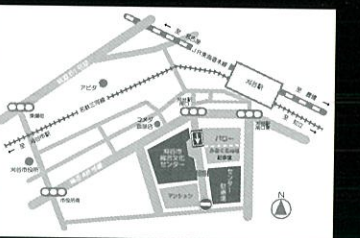

AICHI
発売中

7/3(金) 19:00 開演・4(土) 13:00 開演 **刈谷市総合文化センター 大ホール**

料金(全席指定・税込) / S席 10,000円 A席 8,000円 ※未就学児の入場はご遠慮ください。

- ▶メ〜テレ (メ〜テレオンラインチケットサービス) <http://www.nagoyaTV.com/event/>
- ▶刈谷市総合文化センター窓口 ※電話予約はありません。
- ▶刈谷市総合文化センターHP <http://www.kariya.hall-info.jp/>
- ▶チケットぴあ 0570-02-9999 (Pコード: 442-777)
- ▶ローンチケット 0570-084-004 (Lコード: 46394)
- ▶イープラス (e+) <http://eplus.jp> (PC・携帯)
- ▶名鉄ホールチケットセンター 052-561-7755 <http://www.e-meitetsu.com/mds/hall/>
- ▶栄プレチケ92 052-953-0777
- ●保育ルームを開設します(有料) お問合せ・お申込はBaby Stop 保育園 0566-24-7022
- ◎お問合せ メ〜テレ 事業部 052-331-9966 (祝日を除く月～金 10:00～18:00)

主催 メ〜テレ、刈谷市、刈谷市教育委員会、刈谷市総合文化センター(指定管理者:KCSN共同事業体)