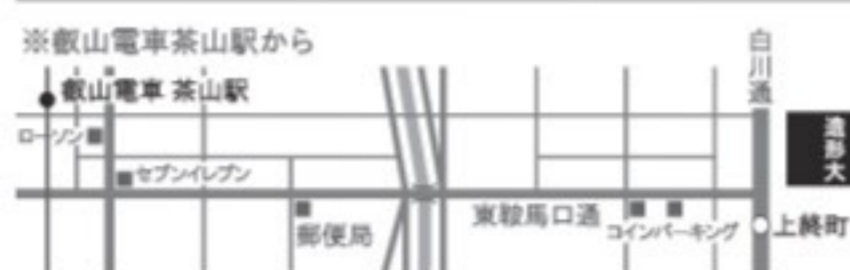

宛先 butai.11.geijutu@gmail.com

件名 ヤザキクラス予約

本文 ①お名前(ふりがな)

②人数

③電話番号

○ご予約の受付終了は11月24日(土)の24時です。

○お席に限りがございますので、

お早めにご予約いただくことをお勧めします。

- JR・近鉄「京都」駅、京阪「三条」駅、阪急「河原町」駅から
京都市バス5系統「岩倉」行きに乗り、
「上終町京都造形芸大前」下車
(「京都」駅から約50分、「三条」・「河原町」駅から約30分)
- 京阪「出町柳」駅から叡山電車に乗り換え、
「茶山」駅下車、徒歩約10分
- タクシーご利用の場合、「京都」駅から約30分。
地下鉄「今出川」駅から約15分
(「京都」～「今出川」は地下鉄で約10分)。