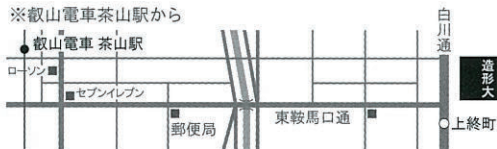

## 交通案内

京都芸術劇場 春秋座 (京都造形芸術大学内)  
〒606-8271 京都市左京区北白川瓜生山2-116

- ◎ JR・近鉄「京都」駅、京阪「三条」駅、阪急「河原町」駅から  
京都市バス5系統「岩倉」行きに乗車、  
「上終町京都造形芸大前」下車  
(「京都」駅から約50分、「三条」・「河原町」駅から約30分)
  - ◎ 京都市営地下鉄「丸太町」・「北大路」駅  
(北大路駅バスターミナル)から京都市バス204系統循環  
「高野・銀閣寺」行きに乗車、「上終町京都造形芸大前」下車(約15分)
  - ◎ 京阪電車「出町柳」駅から観山電車に乗り換え、  
「茶山」駅下車、徒歩約10分
  - ◎ タクシーご利用の場合、「京都」駅から約30分。  
地下鉄「今出川」駅から約15分  
(「京都」～「今出川」は地下鉄で約10分)。
- ※所要時間はあくまで参考としての標準時間です。  
天候や交通事情により変わりますのでご注意ください。  
※駐車場はございませんので、お車・バイクでのご来場は  
ご遠慮下さい。