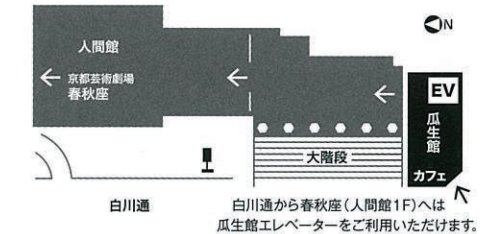

## 交通案内

京都芸術劇場 春秋座 (京都造形芸術大学内)  
〒606-8271 京都市左京区北白川瓜生山2-116

- ◎ JR・近鉄「京都」駅、京阪「三条」駅、阪急「河原町」駅から  
京都市バス5系統「岩倉」行きに乗車、  
「上終町京都造形芸大前」下車  
(「京都」駅から約50分、「三条」・「河原町」駅から約30分)
  - ◎ 京都市営地下鉄「丸太町」・「北大路」駅  
(北大路駅バスターミナル)から京都市バス204系統循環  
「高野・銀閣寺」行きに乗車、「上終町京都造形芸大前」下車(約15分)
  - ◎ 京阪電車「出町柳」駅から観山電車に乗り換え、  
「茶山」駅下車、徒歩約10分
  - ◎ タクシーご利用の場合、「京都」駅から約30分。  
地下鉄「今出川」駅から約15分  
(「京都」～「今出川」は地下鉄で約10分)。
- ※所要時間はあくまで参考としての標準時間です。  
天候や交通事情により変わりますのでご注意ください。  
※駐車場はございませんので、お車・バイクでのご来場は  
ご遠慮下さい。