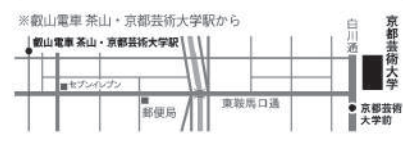

ベーシックエンジョイクラス 受講生

ベーシッククラス 受講生

レベルアップ講座 受講生

蓮 ren (京都市)

喜恵 kishin (舞鶴市)

恵華クレインズ' 舞太鼓 shinka (舞鶴市)

彩恵 saishin (京都文化日本語学校)

恵 shin (京都芸術大学 学生チーム)

結恵 yûshin (和太鼓恵卒業生 関西チーム)

貫恵 kanshi (和太鼓恵卒業生 関東チーム)

恵炎 shien (和太鼓教育センター)

京都芸術劇場 春秋座

- JR・近鉄「京都」駅、京阪「三条」駅、阪急「京都河原町」駅から京都市バス5系統「岩倉」行きに乗り、「上終町・瓜生山学園 京都芸術大学前」下車(「京都」駅から約50分、「三条」・「京都河原町」駅から約30分)
 - 京都市営地下鉄「丸太町」・「北大路」駅(「北大路駅バスターミナル」から京都市バス204系統循環「高野・銀閣寺」行きに乗り、「上終町・瓜生山学園 京都芸術大学前」下車(約15分))
 - 京阪電車「出町柳」駅から叡山電車に乗り換え、「茶山・京都芸術大学」駅下車、徒歩約10分
 - タクシーご利用の場合、「京都」駅から約30分、地下鉄「今出川」駅から約15分(「京都」~「今出川」は地下鉄で約10分)。
- ※所要時間はあくまで参考としての標準時間です。天候や交通事情により変わりますのでご注意ください。
※駐車場はございませんので、お車・バイクのご来場はご遠慮ください。