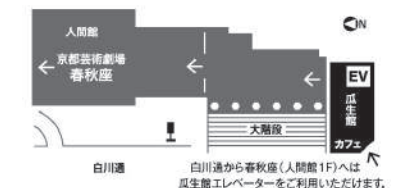

ベーシックエンジョイクラス 受講生

ベーシッククラス 受講生

レベルアップ講座 受講生

蓮 ren (京都市)

喜恵 kishin (舞鶴市)

恵華クレインズ' 舞太鼓 shinka (舞鶴市)

彩恵 saishin (京都文化日本語学校)

恵 shin (京都芸術大学 学生チーム)

結恵 yûshin (和太鼓恵卒業生 関西チーム)

貫恵 kanshi (和太鼓恵卒業生 関東チーム)

恵炎 shien (和太鼓教育センター)

京都芸術劇場 春秋座

- JR・近鉄「京都」駅、京阪「三条」駅、阪急「京都河原町」駅から京都市バス5系統「岩倉」行きに乗り、「上終町・瓜生山学園 京都芸術大学前」下車(「京都」駅から約50分、「三条」・「京都河原町」駅から約30分)
 - 京都市営地下鉄「丸太町」・「北大路」駅(「北大路駅バスターミナル」から京都市バス204系統循環「高野・銀閣寺」行きに乗り、「上終町・瓜生山学園 京都芸術大学前」下車(約15分))
 - 京阪電車「出町柳」駅から叡山電車に乗り換え、「茶山・京都芸術大学」駅下車、徒歩約10分
 - タクシーご利用の場合、「京都」駅から約30分、地下鉄「今出川」駅から約15分(「京都」~「今出川」は地下鉄で約10分)。
- ※所要時間はあくまで参考としての標準時間です。天候や交通事情により変わりますのでご注意ください。
※駐車場はございませんので、お車・バイクのご来場はご遠慮ください。