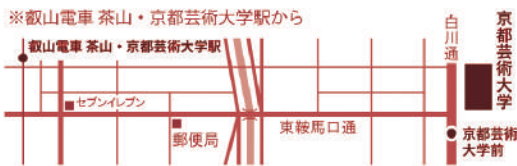

# MUSICAL

2025/01/25(Sat.) 開場 17:00・開演 17:30 2025/01/26(Sun.) 開場 12:00・開演 12:30

京都芸術劇場 春秋座【京都芸術大学内】 上演時間 1h45min 入場料 無料

京都芸術大学 舞台芸術学科 2024 年度 3 年生 総合演習・ミュージカルⅡ / 総合演習・デザインⅡ 授業発表公演

# MUSICAL

京都芸術大学 舞台芸術学科 2024 年度 3 年生

総合演習・ミュージカルⅡ / 総合演習・デザインⅡ 授業発表公演

京都芸術劇場 春秋座【京都芸術大学内】

入 場 料 無料  
座 席 全席自由席  
上 演 時 間 1h45min

※演出上の都合により、上演時間が前後する  
場合がございます。予めご了承ください。

指 導 小林 香  
歌唱指導 小玉 洋子 / 梅園 紗千  
ピアノ伴奏 加藤 英雄  
振 付 高宮 里菜  
ダンス指導

## 会場案内

●JR・近鉄「京都」駅、京阪「三条」駅、阪急「京都河原町」駅から  
京都市バス5系統「岩倉」行きに乗車、  
「上終町・瓜生山学園 京都芸術大学前」下車  
（「京都」駅から約50分、「三条」・「京都河原町」駅から約30分）

●京都市営地下鉄「丸太町」・「北大路」駅  
（北大路駅バスターミナル）から京都市バス204系統循環  
「高野・銀閣寺」行きに乗車、  
「上終町・瓜生山学園 京都芸術大学前」下車（約15分）

●京阪電車「出町柳」駅から叡山電車に乗り換え、  
「茶山・京都芸術大学」駅下車、徒歩約10分

●タクシーご利用の場合、「京都」駅から約30分。  
地下鉄「今出川」駅から約15分  
（「京都」～「今出川」は地下鉄で約10分）。

※所要時間はあくまで参考としての標準時間です。  
天候や交通事情により変わりますのでご注意ください。

※駐車場はございませんので、お車・バイクでのご来場は  
ご遠慮ください。