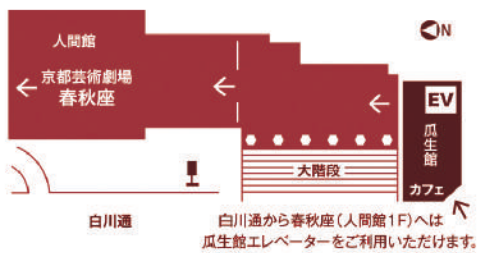

# MUSICAL

京都芸術大学 舞台芸術学科 2024 年度 3 年生

総合演習・ミュージカルⅡ / 総合演習・デザインⅡ 授業発表公演

京都芸術劇場 春秋座【京都芸術大学内】

入 場 料 無料  
座 席 全席自由席  
上 演 時 間 1h45min

※演出上の都合により、上演時間が前後する  
場合がございます。予めご了承ください。

指 導 小林 香  
歌唱指導 小玉 洋子 / 梅園 紗千  
ピアノ伴奏 加藤 英雄  
振 付 高宮 里菜  
ダンス指導

## 会場案内

●JR・近鉄「京都」駅、京阪「三条」駅、阪急「京都河原町」駅から  
京都市バス5系統「岩倉」行きに乗車、  
「上終町・瓜生山学園 京都芸術大学前」下車  
（「京都」駅から約50分、「三条」・「京都河原町」駅から約30分）

●京都市営地下鉄「丸太町」・「北大路」駅  
（北大路駅バスターミナル）から京都市バス204系統循環  
「高野・銀閣寺」行きに乗車、  
「上終町・瓜生山学園 京都芸術大学前」下車（約15分）