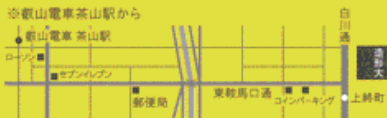

▼予約方法

✉ mineminemain@gmail.com

下記の内容を明記の上、メールにてご予約下さい。
こちらからの返信をもって予約完了といたします。

件名：RAIZE 予約

本文：①お名前(ふりがな)②公演日時③人数

④連絡先

※ご予約の受付は各回前日の24時までといたします。

【ダンサー】

足立功至

有木太郎

白井央

島中彩果

窪田南実

林優花

【スタッフ】

演出助手：長峯巧弥 黒田健太

舞台監督：福田有司

照明：福岡想

音響：安東優里奈

美術：秋成絵美

制作：辻村実央 安武千沙子

宣伝美術：本居幸樹

● JR・近鉄京都駅、京阪三条駅、阪急河原町駅から
京都市バス5号系統「岩倉」行き乗車、
「上純町・京都造形芸大前」下車
(京都駅から約50分、三条駅・河原町駅から約30分)

● 京都市営地下鉄丸太町駅・北大路駅から
京都市バス204号系統銀閣寺行に乗車(約15分)、
「上純町・京都造形芸大前」下車

● 京阪電車出町柳駅から
叡山電車に乗り換え、茶山駅下車 徒歩約10分

※駐車場はございませんので、お車・バイクでのご来場はお断りします。

※所要時間はあくまで目安です。交通事情により大きく変動します。

【共催・問い合わせ先】

京都造形芸術大学 舞台芸術学科
〒606-8271 京都市左京区北白川瓜生山 2-116
tel:075-791-8237 (平日9時-17時 夜間休日は留守番電話対応)
090-8934-7622 (公演当日のお問い合わせ先)
fax:075-791-8113 (24時間受付)
butai@kuad.kyoto-art.ac.jp (舞台芸術学科メールアドレス)
<http://www.kyoto-art.ac.jp/production/?author=10>
(舞台芸術学科ブログページ)