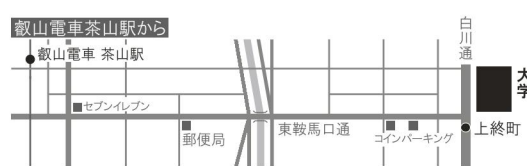

ダンス公演

聲

【入場料】

1000円
※予約のみの受付となります。

【座席】 全席指定席

【会場】

京都芸術劇場 studio21

(京都芸術大学内)

【日時】

2021年 9月5日 Sun 18:00
9月6日 Mon 13:30/18:00
9月7日 Tue 13:30

※受付開始は開演の45分前、開場は開演の40分前となります。

※上演時間は約60分です。

社会の縮図と言われる学校。
制服に身を包み、
聲をひそめる彼女たちは
何を思い、
誰を生きているのか。
小さな教室の中で繰り広げられるのは、
あなた自身の物語。

【予約方法】

QRコードまたは、URLからご予約下さい。
<https://ticket.corich.jp/apply/113212/>

こちらからの返信をもって予約完了といたします。

ご予約についてご不明点がございましたら
dance.hashtag12@gmail.com
までお問い合わせください。

受付時、混雑防止のため、
ご来場時間をあらかじめ指定させていただきます。
詳しくは、予約完了メールをご確認ください。

※本公演は、アーカイブ配信も実施いたします。詳しくは、
公式HP または公式Twitter<@kyoto_butai12th>でご確認ください。

原作：中園直樹「オルゴール」

●企画	●美術
目黒 菜々子	川端 千夏
●総合演出・脚本	別府 紗希
目黒 菜々子	●音響
●振付・演出	清水 七海
梶原 萌	●衣装
馬場 晴日	梶原 萌
深浦 綾乃	馬場 晴日
目黒 菜々子	深浦 綾乃
●舞台監督	目黒 菜々子
元山 七海	●制作
●照明	江上 実菜
森本 有希子	●宣伝美術
	藤田 佳乃
	(情報デザイン学科)

1. ●ダンサー
2. 梶原 萌
   周藤 紗衣香
   野田 紗也子
   馬場 晴日
   深浦 綾乃
   堀井 咲希
   目黒 菜々子
   安河内 咲月
   吉田 早希
   服部 涼那
   (2年生 演技演出コース)
   佐々木 未央
   (1年生 演技演出コース)
   服部 天音
   (1年生 演技演出コース)
   原田 涼音
   (1年生 演技演出コース)

- ■JR・近鉄「京都」駅、京阪「三条」駅、阪急「河原町」駅から
  京都市バス5系統「岩倉」行きに乗車、「上終町京都造形芸大前」下車
  (「京都」駅から約50分、「三条」・「河原町」駅から約30分)
- ■京都市営地下鉄「北大路」駅(北大路バスターミナル)から
  京都市バス204系統循環「高野・銀閣寺」行きに乗車、
  「上終町京都造形芸大前」下車(約15分)
- ■京阪「出町柳」駅から叡山電車に乗り換え「茶山」駅下車、徒歩約10分
- ■タクシーご利用の場合、「京都」駅から約30分

※所要時間はあくまで参考としての標準時間です。
天候や交通事情により変わりますのでご注意ください。
※駐車場はございませんので、お車・バイクのご来場はご遠慮ください。

感染症予防対策のお願い

感染症予防対策にご協力ください。
大学内への入場の際は、検温・手指消毒をさせていただきます。
また、マスクの着用がない場合、入場をお断りいたします。

【問い合わせ先】

京都芸術大学 舞台芸術学科 tel: 075-791-8237 (平日 9~17時)
〒606-8271 090-8934-7622 (公演当日)
京都市左京区北白川瓜生山 2-116 fax: 075-791-8113

舞台芸術学科ブログ
<http://www.kyoto-art.ac.jp/production/?author=10>

舞台芸術学科12期生公式HP
kuabutai12.wixsite.com/kyoto-performingarts