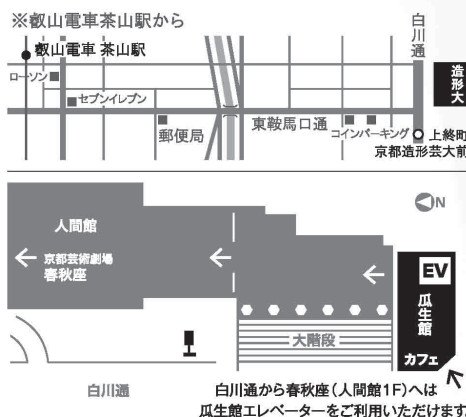

1. JR・近鉄京都駅、京阪三条駅、阪急河原町駅から京都市バス5番「岩倉」行き乗車、「上終町・京都造形芸大前」下車(京都駅から約50分、三条駅・河原町駅から約30分)
   - 京都市営地下鉄丸太町駅・北大路駅から京都市バス204循環に乗り、「上終町・京都造形芸大前」下車(約15分)
   - 京阪電車出町柳駅から叡山電車に乗り換え、茶山駅下車 徒歩約10分
2. ※駐車場はございませんので、お車・バイクでのご来場はお断りします。
   ※所要時間はあくまで目安です。交通事情により大きく変動します。

京都芸術劇場 検索