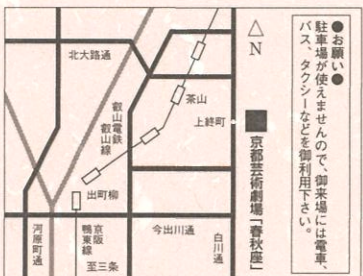

席 八、〇〇〇円  
A席 五、〇〇〇円  
学生席 三、〇〇〇円

京都造形芸術大学学生席 一、五〇〇円  
(学生席は劇場窓口のみ取扱)

■主催 株式会社おもだか

■協賛 京都造形芸術大学／松竹株式会社

■協賛 京セラ株式会社／稲盛和夫

■切符のお求め 株式会社おもだか

おもだか会 ○三―三三五〇―八八四〇

京都芸術劇場 ○三―三三五九―五二〇五

チケットぴあ ○七五―七九一―八二四〇

E+インターネット ○六―六三六三―九九六六(Dコード407-590)

○三―五七四九―九九一一(TEL142004)

■前売開始 四月一日(月)

◆交通  
・JR京都駅／京阪三条駅／阪急河原町駅より、市バス5番岩倉行き乗車  
・地下鉄北大路駅より、市バス204循環乗車(共に上終町京都造形芸大前下車)  
・数電茶山駅下車徒歩10分

(<http://eee.eplus.co.jp/>)