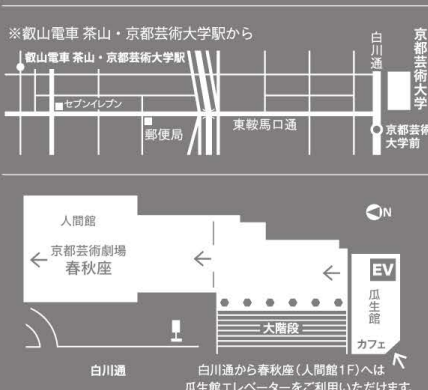

- ※ 車椅子をご利用のお客様、足の不自由なお客様は、京都芸術劇場チケットセンター(TEL 075-791-8240)までお申込み・お問合せください。
- ※ 当劇場2階席への移動は階段のみとなります。

発売日

友の会先行:10月15日(火)10:00~20日(日)23:59 / 一般発売:10月30日(水)10:00~

- ※ 友の会先行発売は2024年9月30日(月)までのご入会でご利用いただけます。
- ※ チケット発売日(10月15、30日)は、チケットセンター窓口での販売はいたしません。オンラインチケットストアをご利用いただくか、お電話(075-791-8240)にてお申込みください。

託児

12月6日(金)は、託児サービスをご利用いただけます(要事前予約)。対象:生後6ヵ月以上、7歳未満
料金:お子様1名につき1,500円 申込期間:10月30日(水)10:00~11月29日(金)17:00まで
予約・お問合せ:劇場ウェブサイトまたはお電話にて 舞台芸術研究センター TEL 075-791-9207

会場アクセス

京都芸術劇場 春秋座

〒606-8271 京都市左京区北白川瓜生山 2-116 京都芸術大学内