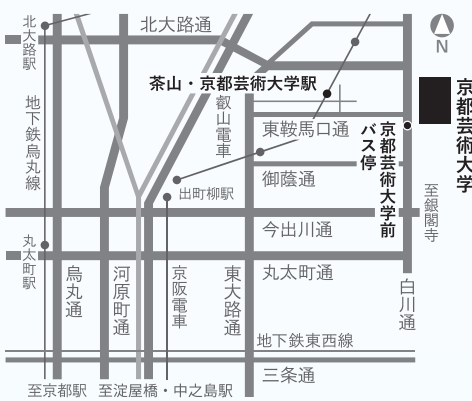

■イープラス <https://eplus.jp/>

※学生&ユース席は京都芸術劇場チケットセンター、劇場オンラインチケットストアのみ取扱い。

※車椅子をご利用のお客様、足の不自由なお客様は、京都芸術劇場チケットセンター (Tel.075-791-8240) までお申込み・お問合せください。

※当劇場2階席への移動は階段のみとなります。

託児サービス (有料・要事前予約)

9月8日(日) 託児サービス有

●対象: 生後6ヶ月以上、7歳未満

●料金: お子様1名につき¥1,500

●申込期間: 6月12日(水)~8月30日(金) 17時まで

お問合せ (託児予約)

京都芸術大学 舞台芸術研究センター Tel.075-791-9207

京都芸術劇場 春秋座 (京都芸術大学内)
〒606-8271 京都市左京区北白川瓜生山 2-116

- JR・近鉄「京都」駅、京阪「三条」駅、阪急「京都河原町」駅から京都市バス5系統「岩倉」行きに乗り、「上終町・瓜生山学園 京都芸術大学前」下車 (「京都」駅から約50分、「三条」・「京都河原町」駅から約30分)
 - 京都市営地下鉄「丸太町」・「北大路」駅 (北大路駅バスターミナル)から京都市バス204系統循環「高野・銀閣寺」行きに乗り、「上終町・瓜生山学園 京都芸術大学前」下車 (約15分)
 - 京阪電車「出町柳」駅から叡山電車に乗り換え、「茶山・京都芸術大学」駅下車、徒歩約10分
 - タクシーご利用の場合、「京都」駅から約30分。地下鉄「今出川」駅から約15分 (「京都」~「今出川」は地下鉄で約10分)。
- ※所要時間はあくまで参考としての標準時間です。天候や交通事情により変わりますのでご注意ください。
※駐車場はございませんので、お車・バイクでのご来場はご遠慮ください。