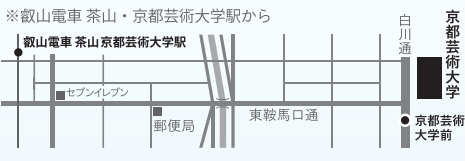

■イープラス <https://eplus.jp/>

※学生&ユース席は京都芸術劇場チケットセンター、劇場オンラインチケットストアのみ取扱い。

※車椅子をご利用のお客様、足の不自由なお客様は、京都芸術劇場チケットセンター (Tel.075-791-8240) までお申込み・お問合せください。

※当劇場2階席への移動は階段のみとなります。

託児サービス (有料・要事前予約)

9月8日(日) 託児サービス有

●対象: 生後6ヶ月以上、7歳未満

●料金: お子様1名につき¥1,500

●申込期間: 6月12日(水)~8月30日(金) 17時まで

お問合せ (託児予約)

京都芸術大学 舞台芸術研究センター Tel.075-791-9207

京都芸術劇場 春秋座 (京都芸術大学内)
〒606-8271 京都市左京区北白川瓜生山 2-116

- JR・近鉄「京都」駅、京阪「三条」駅、阪急「京都河原町」駅から京都市バス5系統「岩倉」行きに乗り、「上終町・瓜生山学園 京都芸術大学前」下車 (「京都」駅から約50分、「三条」・「京都河原町」駅から約30分)
 - 京都市営地下鉄「丸太町」・「北大路」駅 (北大路駅バスターミナル)から京都市バス204系統循環「高野・銀閣寺」行きに乗り、「上終町・瓜生山学園 京都芸術大学前」下車 (約15分)
 - 京阪電車「出町柳」駅から叡山電車に乗り換え、「茶山・京都芸術大学」駅下車、徒歩約10分
 - タクシーご利用の場合、「京都」駅から約30分。地下鉄「今出川」駅から約15分 (「京都」~「今出川」は地下鉄で約10分)。
- ※所要時間はあくまで参考としての標準時間です。天候や交通事情により変わりますのでご注意ください。
※駐車場はございませんので、お車・バイクでのご来場はご遠慮ください。