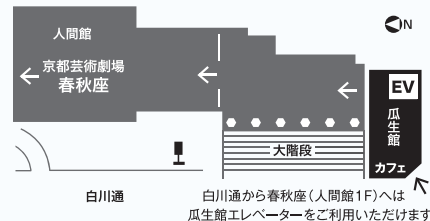

■イープラス <https://eplus.jp/>

※学生&ユース席は京都芸術劇場チケットセンター、劇場オンラインチケットストアのみ取扱い。

※車椅子をご利用のお客様、足の不自由なお客様は、京都芸術劇場チケットセンター (Tel.075-791-8240) までお申込み・お問合せください。

※当劇場2階席への移動は階段のみとなります。

託児サービス (有料・要事前予約)

9月8日(日) 託児サービス有

●対象: 生後6ヶ月以上、7歳未満

●料金: お子様1名につき¥1,500

●申込期間: 6月12日(水)~8月30日(金) 17時まで

お問合せ (託児予約)

京都芸術大学 舞台芸術研究センター Tel.075-791-9207

京都芸術劇場 春秋座 (京都芸術大学内)
〒606-8271 京都市左京区北白川瓜生山 2-116

- JR・近鉄「京都」駅、京阪「三条」駅、阪急「京都河原町」駅から京都市バス5系統「岩倉」行きに乗り、「上終町・瓜生山学園 京都芸術大学前」下車 (「京都」駅から約50分、「三条」・「京都河原町」駅から約30分)
 - 京都市営地下鉄「丸太町」・「北大路」駅 (北大路駅バスターミナル)から京都市バス204系統循環「高野・銀閣寺」行きに乗り、「上終町・瓜生山学園 京都芸術大学前」下車 (約15分)
 - 京阪電車「出町柳」駅から叡山電車に乗り換え、「茶山・京都芸術大学」駅下車、徒歩約10分
 - タクシーご利用の場合、「京都」駅から約30分。地下鉄「今出川」駅から約15分 (「京都」~「今出川」は地下鉄で約10分)。
- ※所要時間はあくまで参考としての標準時間です。天候や交通事情により変わりますのでご注意ください。
※駐車場はございませんので、お車・バイクでのご来場はご遠慮ください。