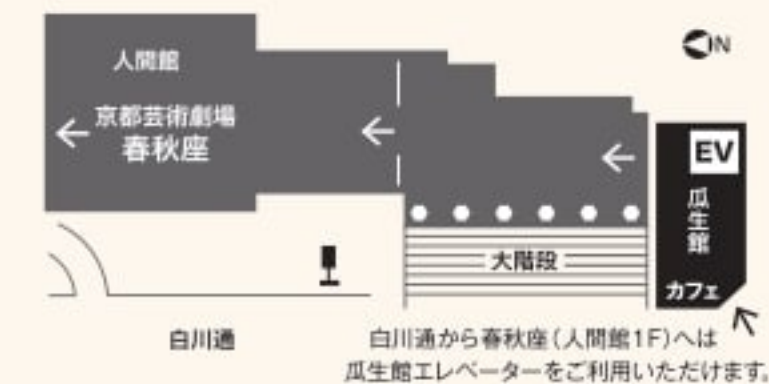

スタッフ

演出助手 森内真悠
舞台監督 中村圭佑
舞台監督助手 山田純子
美術 三浦颯真
小道具 藤田陽子
照明 谷垣咲花
音響 大山瑞生
映像 熊谷繪
衣装 芝原侑太郎
制作 大納奈々果
宣伝イラスト 小田原ハル
谷村和夏
藤田陽子

料金 無料 (自由席)

会場 京都芸術劇場 春秋座 【京都芸術大学内】